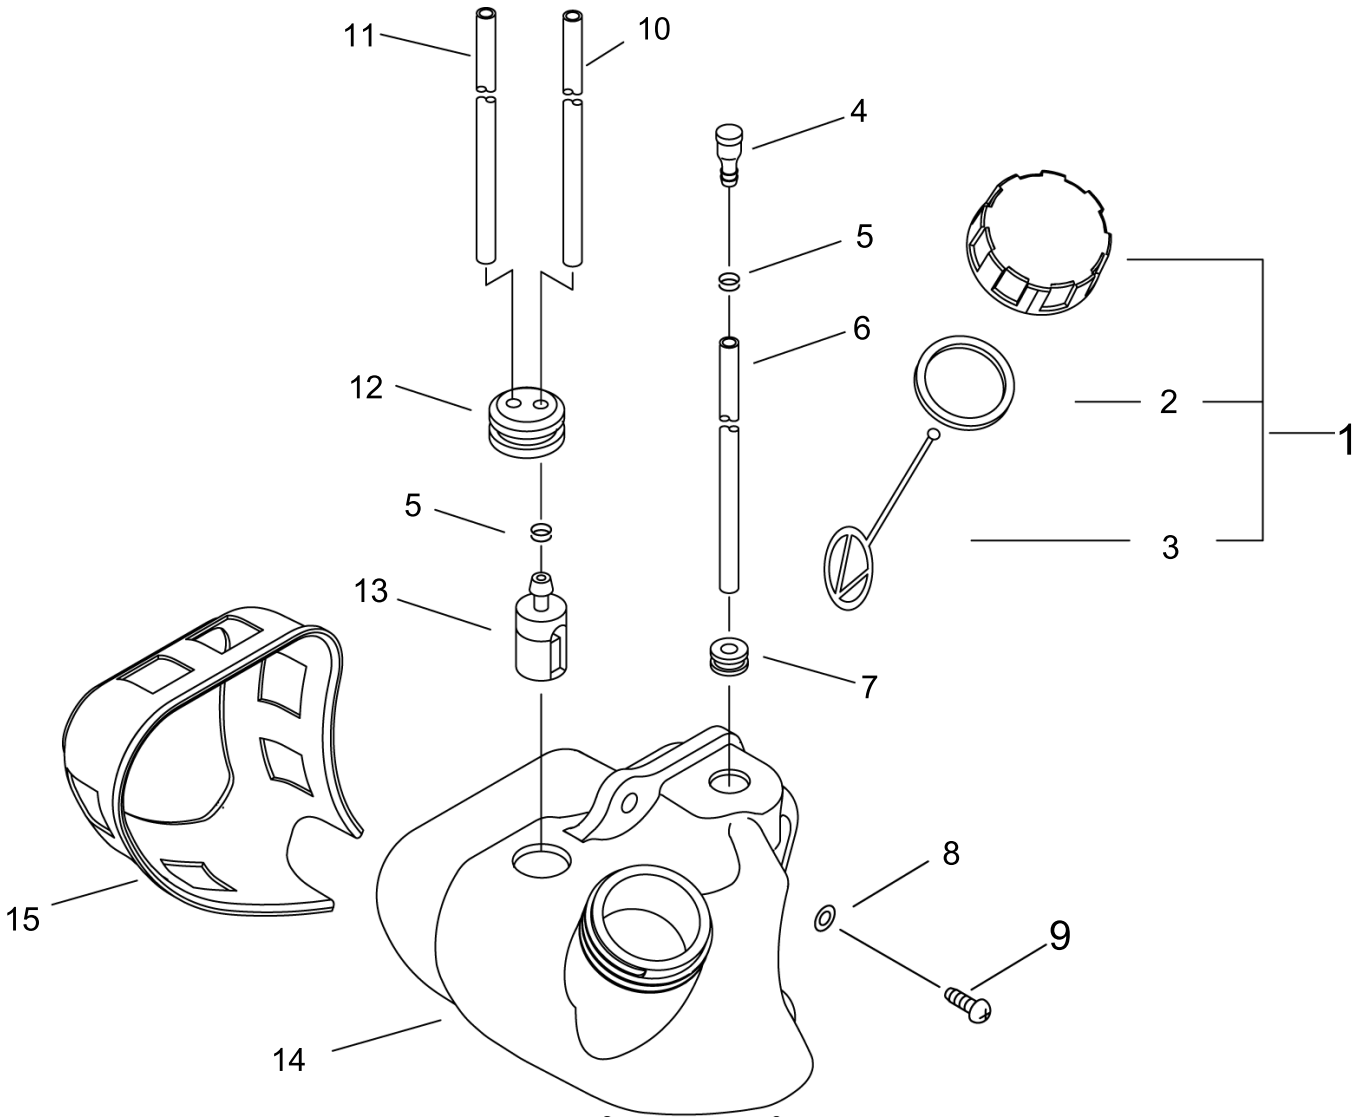

FUEL TANK

FUEL TANK

KEY NO	LV(+)	Part No	Description	Qty	Standard	Comment
1		131004-55530	CAP ASSY, FUEL TANK	1		
2	+	131016-55830	GASKET, FUEL CAP	1		
3	+	131051-56030	CLIP, FUEL CAP	1	100L	
4		A356-000030	VALVE,CHECK	1		
5		132013-09820	CLIP	2	6MM	
6		V471-001220	PIPE	1	3*5*50 NBR	
7		132115-01461	GROMMET	1		
8		900603-00005	WASHER 5	2	5.5*12*0.8	
9		900253-05020	SCREW 5*20	2	5*20	
10		V471-001860	PIPE	1	3*5*175	
11		132010-49730	PIPE 3*6*85	1	3*6*85 YL	
12		132115-44330	GROMMET	1		
13		131205-07320	STRAINER, FUEL	1		
14		A350-000550	TANK, FUEL	1		
15		V420-001430	CUSHION	1