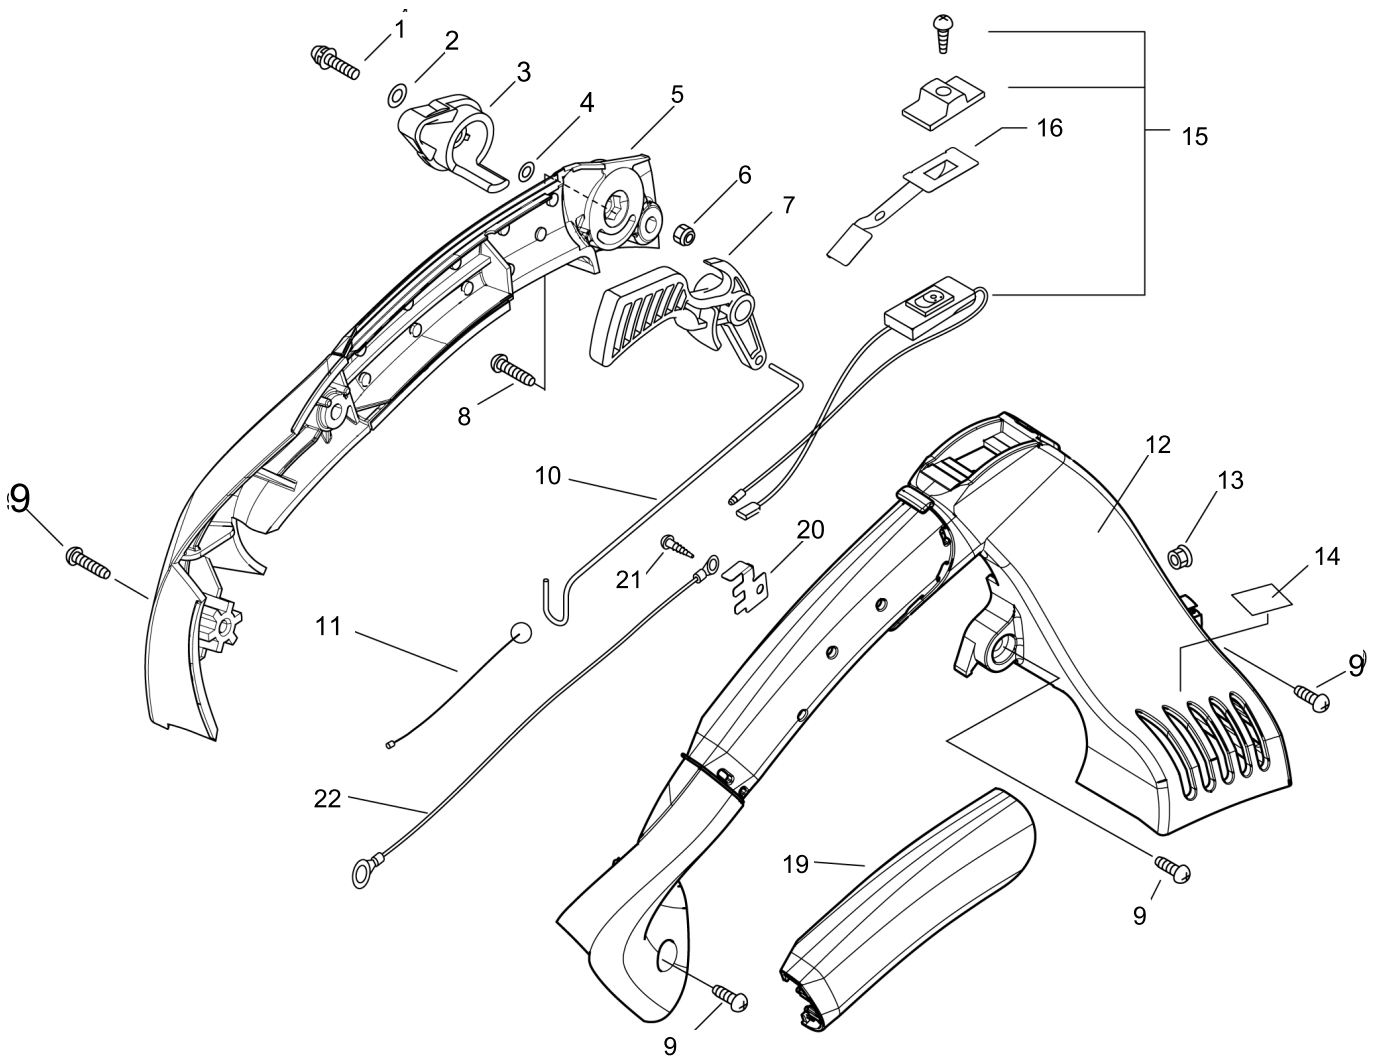

Starter, Magneto

Starter, Magneto

KEY NO	LV(+)	Part No	Description	Qty	Standard	Comment
1		V485-000960	LEAD	1		
2		152115-05530	BUSHING	1		
3		A425-000000	SPARKPLUG	1	BPMR8Y	
4		A426-000010	TERMINAL,SPARKPLUG	1		
5		A429-000010	COVER,CAP	1		
6		A427-000012	CAP,SPARK PLUG	1		Sus. by A427-000013
7		156110-04920	BUSHING	1		
9		V475-003380	TUBE	1		
10		91113-04020	BOLT	2	CM-4*20 SW,W	
11		A411-000290	COIL, IGNITION	1	EMG-60 ID#C10146	
12		A409-000210	ROTOR,MAGNETO	1		
13		E101-000071	HUB,FAN	1	M8*1.25	
14		P021-013780	SPACER	1		
15	+	V263-000070	NUT,5	1		
16	+	900163-04016	BOLT HSH	4		
17		A052-000200	PULLEY,ASM STARTER	1		
18	+	P022-002100	E-RING	2	4	
19	+	177234-12220	SPRING, PAWL	2		
20	+	P022-006850	PAWL, STARTER	2		
21		A051-001180	STARTER,RECOIL ASY	1		
22	+	177236-61830	SCREW	1		
23	+	P022-008260	ROPE	1	3M/M	
24	+	P022-006830	DRUM	1		
25	+	177220-42030	SPRING, REWIND	1		
26	+	P022-008280	PLATE, CAM(TI12-511)	1		
27	+	177246-11120	CLIP, STARTER ROPE	1		
28	+	177228-27030	GRIP, STARTER	1		
29	+	177227-42030	GUIDE, ROPE	1		
30	+	P022-008270	SPRING,DAMPER	1		
31		X502-000330	LABEL,ECHO	1	ECHO	
32		V420-001440	CUSHION	1		
33		900106-05014	BOLT, H.S. 5*14	3	5*14	

Handle

Handle

KEY NO	LV(+)	Part No	Description	Qty	Standard	Comment
1		900238-05025	SCREW 5*25	1	5*25	
2		900602-00005	WASHER 5	1	5.3*10*1	
3		C453-000260	LEVER, THROTTLE	1		
4		900603-00005	WASHER 5	1	5.5*12*0.8	
5		C411-000020	LID,HANDLE	1		Sus. by C411-000021
5		C411-000021	LID,HANDLE	1		
6		900562-50005	LOCKNUT 5	1	5	
7		C450-000241	CONTROL, THROTTLE	1		
8		900253-05025	SCREW 5*25	1	5*25	
9		900253-05020	SCREW 5*20	4	5*20	
10		C454-000130	ROD, THROTTLE	1		
11		V431-000000	CABLE,INNER	1		
12		C400-000490	HANDLE, FRONT	1		
13		V263-000070	NUT,5	1		
14		X505-002310	LABEL,CAUTION	1	HOT CAUTION	
15		A440-001010	SWITCH, ON OFF	1		
16		V486-000110	TERMINAL,LEAD	1		
19		C412-000150	GRIP, HANDLE	1		
20		V486-000120	TERMINAL,LEAD	1		
21		900253-04010	SCREW 4*10	1	4*10	
22		V485-000370	LEAD	1		