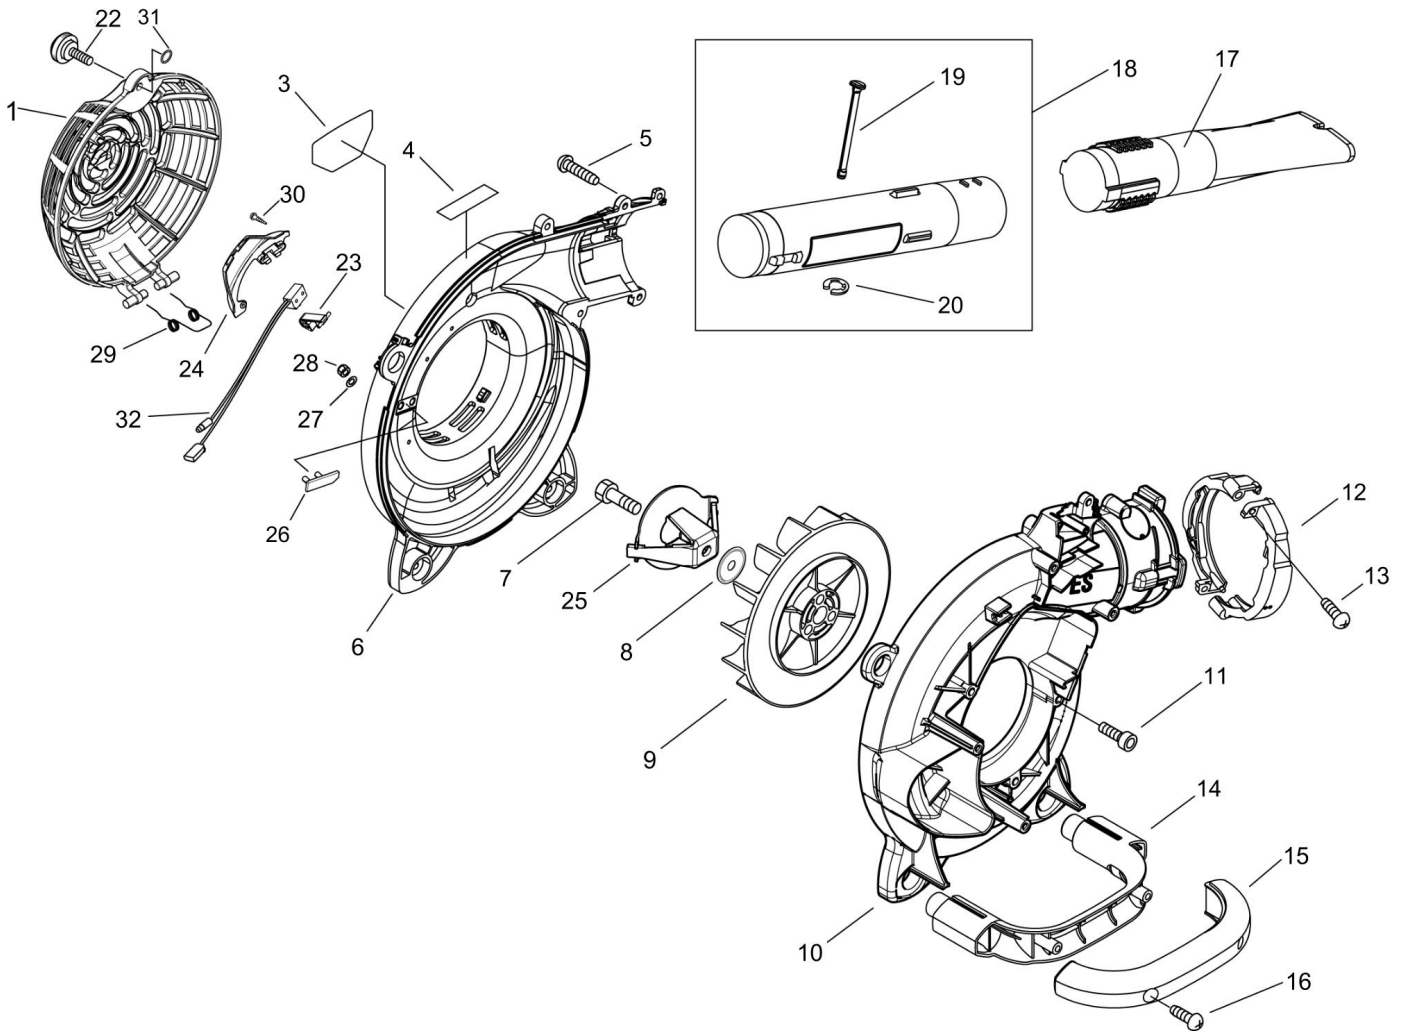

Fan Case, Blower Pipe(Sr/Nr 37005401 and after)

Fan Case, Blower Pipe(Sr/Nr 37005401 and after)

KEY NO	LV(+)	Part No	Description	Qty	Standard	Comment
1		E104-000090	GRID, BLOWER	1		
3		X547-000850	LABEL,ECHO	1	PB-255ES	
4		X505-002080	LABEL,CAUTION	1		
5		900253-05020	SCREW 5*20	7	5*20	
5		900253-05020	SCREW 5*20	4	5*20	
6		E103-000490	CASE,FAN	1		
7		900105-08015	BOLT, H.S. 8*15	1	8*15	
8		100143-19830	WASHER	1	8.2*31*0.8	
9		E100-000063	FAN,BLOWER	1		
10		E103-000501	CASE,FAN	1		
11		900162-04020	BOLT, H.S. 4*20	4	4*20 W,SW	
12		E162-000000	FIXTURE, BLOW PIPE	2		
13		900253-05020	SCREW 5*20	2	5*20	
14		C410-000390	HANDLE, REAR	1		
14		C410-000391	HANDLE, REAR	1		
15		C410-000400	HANDLE, REAR	1		
16		900253-05020	SCREW 5*20	2	5*20	
17		E165-000191	PIPE,BLOWER	1		S /N 37005401
18		E165-000210	PIPE,BLOWER	1		
19	+	E178-000050	GUARD,PIPE	1		
20	+	V583-000080	RING	1	CE-5	
22		V299-000290	KNOB,FASTENER	1	1 KNOB M5X0.8	
23		A446-000000	LEVER, ACTUATOR	1		
24		A473-000020	LID,SWITCH CASE	1		
25		X413-000031	CUTTER,SHREDDER	1		
26		X413-000020	CUTTER,SHREDDER	1		
27		900603-00005	WASHER 5	2	5.5*12*0.8	
28		900562-50005	LOCKNUT 5	2	5	
29		V452-000370	SPRING,TORSION	1		
30		900256-04016	SCREW 4*16	3	4*16	
31		900720-00003	O-RING P-3	1	P-3	
32		A045-000170	SWITCH, ON OFF	1