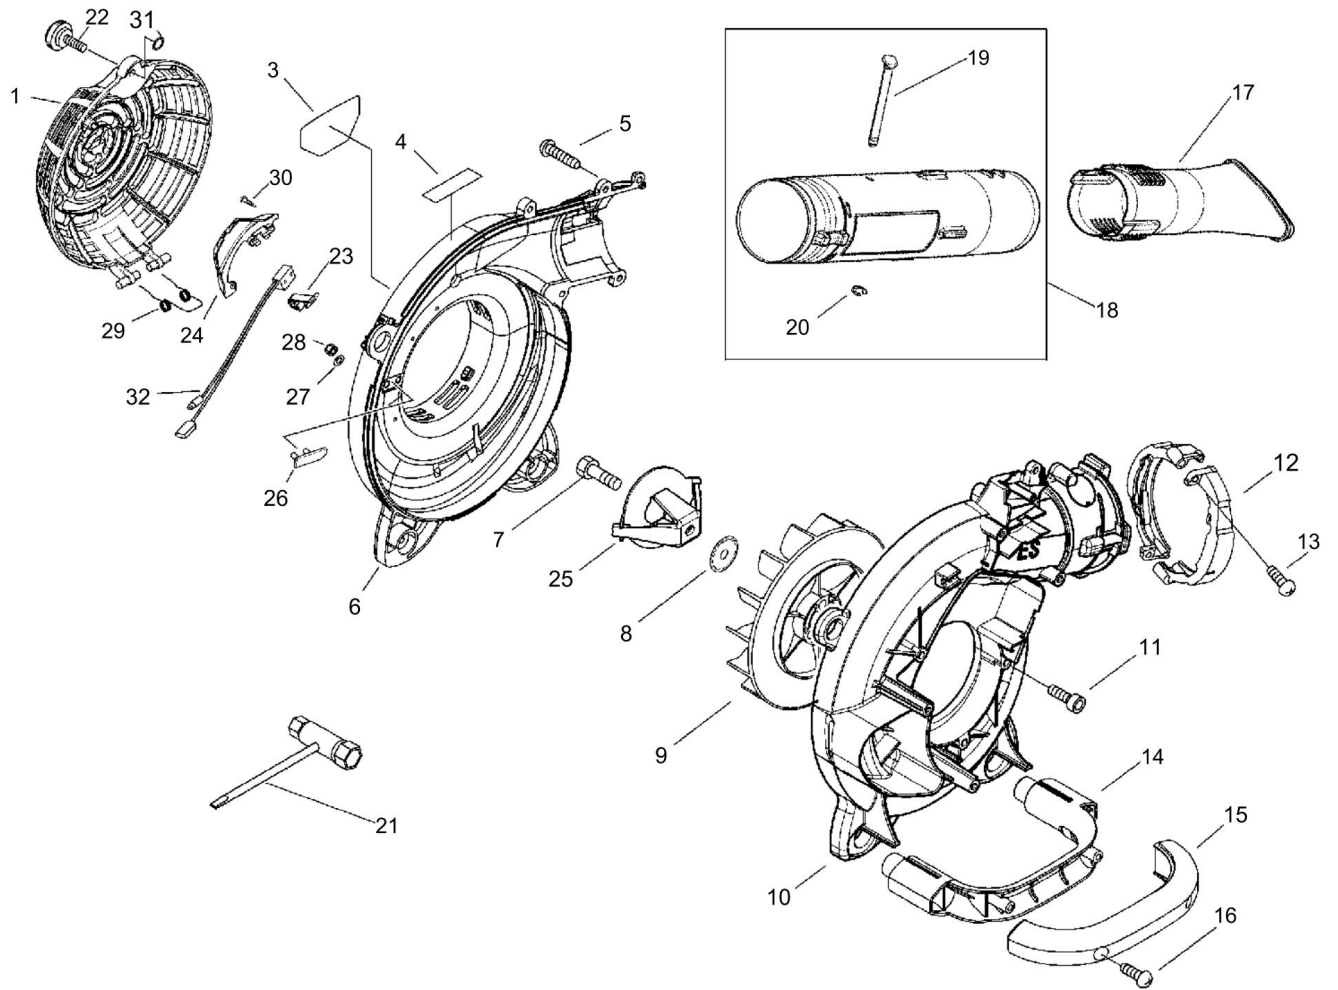

Fan Case, Blower Pipe(Sr/Nr 37005400 and befor)

Fan Case, Blower Pipe(Sr/Nr 37005400 and befor)

KEY NO	LV(+)	Part No	Description	Qty	Standard	Comment
1		E104-000090	GRID, BLOWER	1		
3		X547-000850	LABEL,ECHO	1	PB-255ES	
4		X505-002080	LABEL,CAUTION	1		
5		900253-05020	SCREW 5*20	7	5*20	
6		E103-000490	CASE,FAN	1		
7		900105-08015	BOLT, H.S. 8*15	1	8*15	
8		100143-19830	WASHER	1	8.2*31*0.8	
9		E100-000063	FAN,BLOWER	1		
10		E103-000500	CASE,FAN	1		S . E103-000501
10		E103-000501	CASE,FAN	1		
11		900162-04020	BOLT, H.S. 4*20	4	4*20 W,SW	
12		E162-000000	FIXTURE, BLOW PIPE	2		
13		900253-05020	SCREW 5*20	2	5*20	
14		C410-000390	HANDLE, REAR	1		S . C410-000391
15		C410-000400	HANDLE, REAR	1		
16		900253-05020	SCREW 5*20	2	5*20	
17		E165-000190	PIPE,BLOWER	1		S /N 37005400 ,S . E165-000191
18		E165-000210	PIPE,BLOWER	1		
19	+	E178-000050	GUARD,PIPE	1		
20	+	V583-000080	RING	1	CE-5	
21		895410-06960	WRENCH, W/S-DRIVER	1		
22		V299-000290	KNOB,FASTENER	1	1 KNOB M5X0.8	
23		A446-000000	LEVER, ACTUATOR	1		
24		A473-000020	LID,SWITCH CASE	1		
25		X413-000030	CUTTER,SHREDDER	1		S . X413-000031
25		X413-000031	CUTTER,SHREDDER	1		
26		X413-000020	CUTTER,SHREDDER	1		
27		900603-00005	WASHER 5	2	5.5*12*0.8	
28		900562-50005	LOCKNUT 5	2	5	
29		V452-000370	SPRING,TORSION	1		
30		900256-04016	SCREW 4*16	3	4*16	
31		900720-00003	O-RING P-3	1	P-3	
32		A045-000170	SWITCH, ON OFF	1