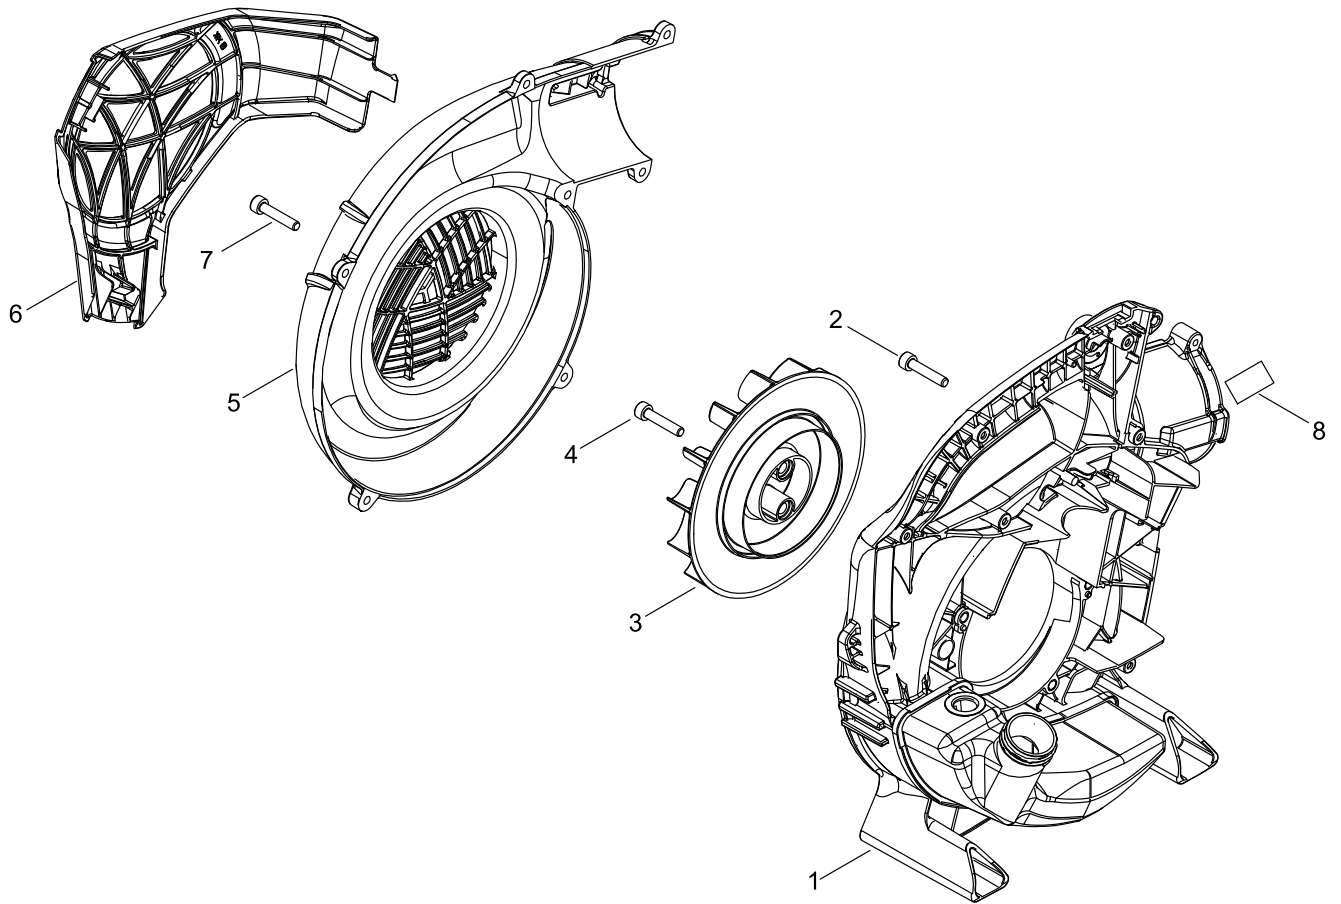

FAN CASE

FAN CASE

KEY NO	LV(+)	Part No	Description	Qty	Standard	Comment
1		E103-001461	CASE,FAN	1	E-SIDE W/TANK	
2		V805-000150	BOLT, TORX 5	4	TB-5*16 10.9	
3		E100-000290	FAN,BLOWER	1		
4		V806-000010	BOLT, TORX 6	2	TB-6*20 10.9	
5		E103-001470	CASE,FAN	1		
6		E104-000270	GRID, BLOWER	1		
7		V805-000010	BOLT, TORX 5	7	TT-5*20 DG 10.9	
8		X505-009970	LABEL,CAUTION	1	ISO SYMBOL PB