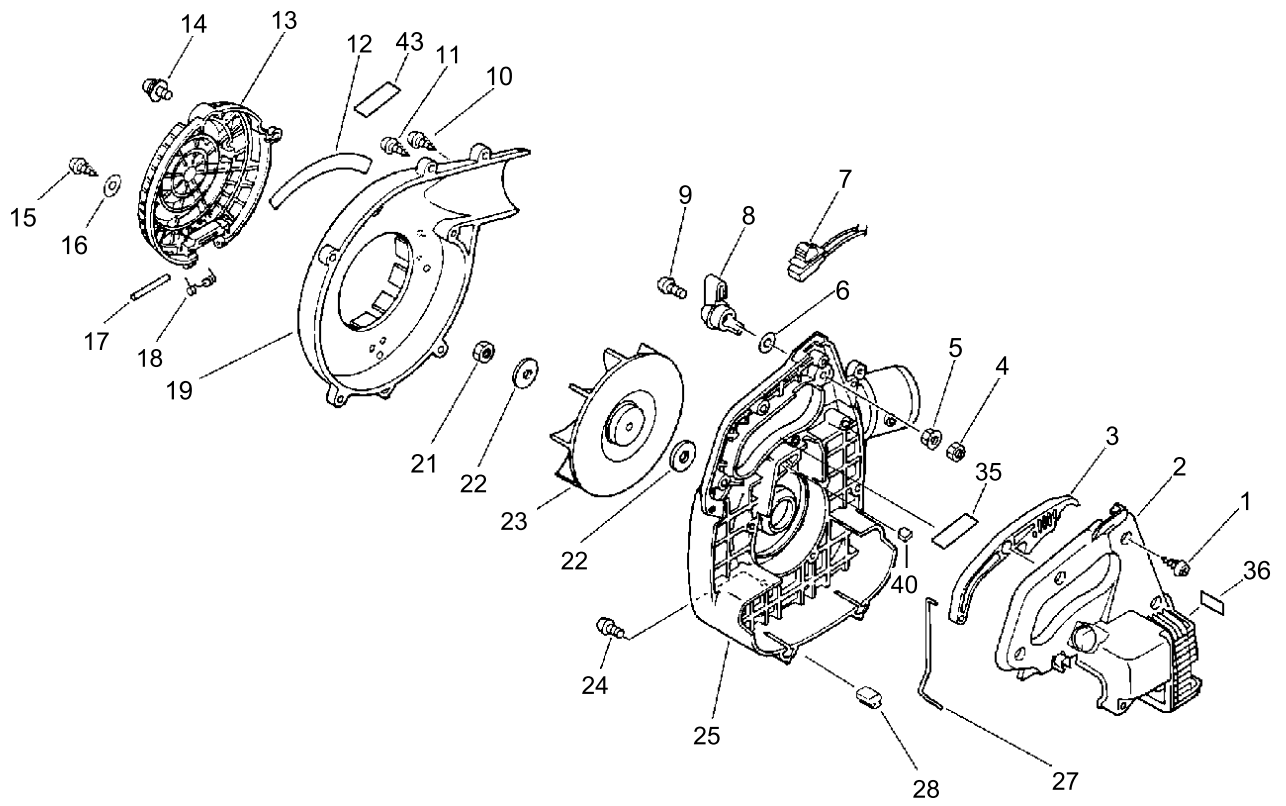

FAN CASE

FAN CASE

KEY NO	LV(+)	Part No	Description	Qty	Standard	Comment
1		900253-05020	SCREW 5*20	6	5*20	
2		A190-000820	COVER,ENGINE	1		
3		178010-21760	CONTROL, THROTTLE	1		
4		900502-00005	NUT 5 (3N)	1	3N5	
5		900516-00005	NUT, FRANGE 5	1	5	
6		900603-00005	WASHER 5	1	5.5*12*0.8	
7		P021-015460	SWITCH,ON OFF	1		
8		178054-21760	CONTROL, THROTTLE	1		
9		900238-05025	SCREW 5*25	1	5*25	
11		900253-05020	SCREW 5*20	7	5*20	
12		X503-002400	LABEL,MODEL	1	PB-2155	
13		200124-20661	GRID, FAN CASE	1		
14		V203-000060	BOLT,5	1		
15		900253-05014	SCREW 5*14	1	5*14	
16		900603-00005	WASHER 5	1	5.5*12*0.8	
17		200150-05060	SHAFT, GRID	1		
18		200152-05060	SPRING, GRID	1		
19		E103-000570	CASE,FAN	1	FAN SIDE	
10	+	900256-05010	SCREW, TAPPING	1		
21		900500-00008	NUT 8	1	8*P1.25	
22		100132-05660	WASHER	2	8.2*30*3.0	
23		200010-06363	FAN	1		
24		900162-04022	BOLT, H.S. 4*22	4	4*22 W,SW	
25		P021-015710	CASE,FAN(W/PLUG)	1		
40	+	101538-28230	GROMMET,PLUG	1		
27		178011-20561	ROD, THROTTLE	1		
28		351335-20560	CUSHION	2		
35		890160-09461	LABEL, CAUTION	1		
36		X505-002310	LABEL,CAUTION	1	HOT CAUTION	
43		X505-001010	LABEL,CAUTION	1