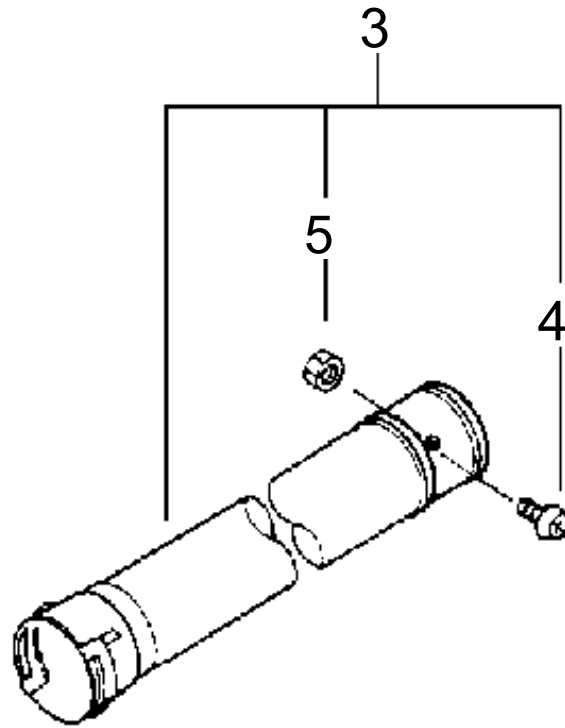

FAN CASE

FAN CASE

KEY NO	LV(+)	Part No	Description	Qty	Standard	Comment
1		900253-05020	SCREW 5*20	6	5*20	
2		A190-000820	COVER,ENGINE	1		
3		178010-21760	CONTROL, THROTTLE	1		
4		900502-00005	NUT 5 (3N)	1	3N5	
5		900516-00005	NUT, FRANGE 5	1	5	
6		900603-00005	WASHER 5	1	5.5*12*0.8	
7		P021-015460	SWITCH,ON OFF	1		
8		178054-21760	CONTROL, THROTTLE	1		
9		900238-05025	SCREW 5*25	1	5*25	
11		900253-05020	SCREW 5*20	7	5*20	
12		X503-002400	LABEL,MODEL	1	PB-2155	
13		200124-20661	GRID, FAN CASE	1		
14		V203-000060	BOLT,5	1		
15		900253-05014	SCREW 5*14	1	5*14	
16		900603-00005	WASHER 5	1	5.5*12*0.8	
17		200150-05060	SHAFT, GRID	1		
18		200152-05060	SPRING, GRID	1		
19		E103-000570	CASE,FAN	1	FAN SIDE	
10	+	900256-05010	SCREW, TAPPING	1		
21		900500-00008	NUT 8	1	8*P1.25	
22		100132-05660	WASHER	2	8.2*30*3.0	
23		200010-06363	FAN	1		
24		900162-04022	BOLT, H.S. 4*22	4	4*22 W,SW	
25		P021-015710	CASE,FAN(W/PLUG)	1		
40	+	101538-28230	GROMMET,PLUG	1		
27		178011-20561	ROD, THROTTLE	1		
28		351335-20560	CUSHION	2		
35		890160-09461	LABEL, CAUTION	1		
36		X505-002310	LABEL,CAUTION	1	HOT CAUTION	
43		X505-001010	LABEL,CAUTION	1		

PIPE

PIPE

KEY NO	LV(+)	Part No	Description	Qty	Standard	Comment
3		210007-20660	PIPE,BLOWER	1		
4	+	900238-05010	SCREW 5*10	1	5*10	
5	+	900500-00005	NUT 5	1	5	
6		210014-20661	PIPE, STRAIGHT	1		
7		895410-06960	WRENCH, W/S-DRIVER	1		