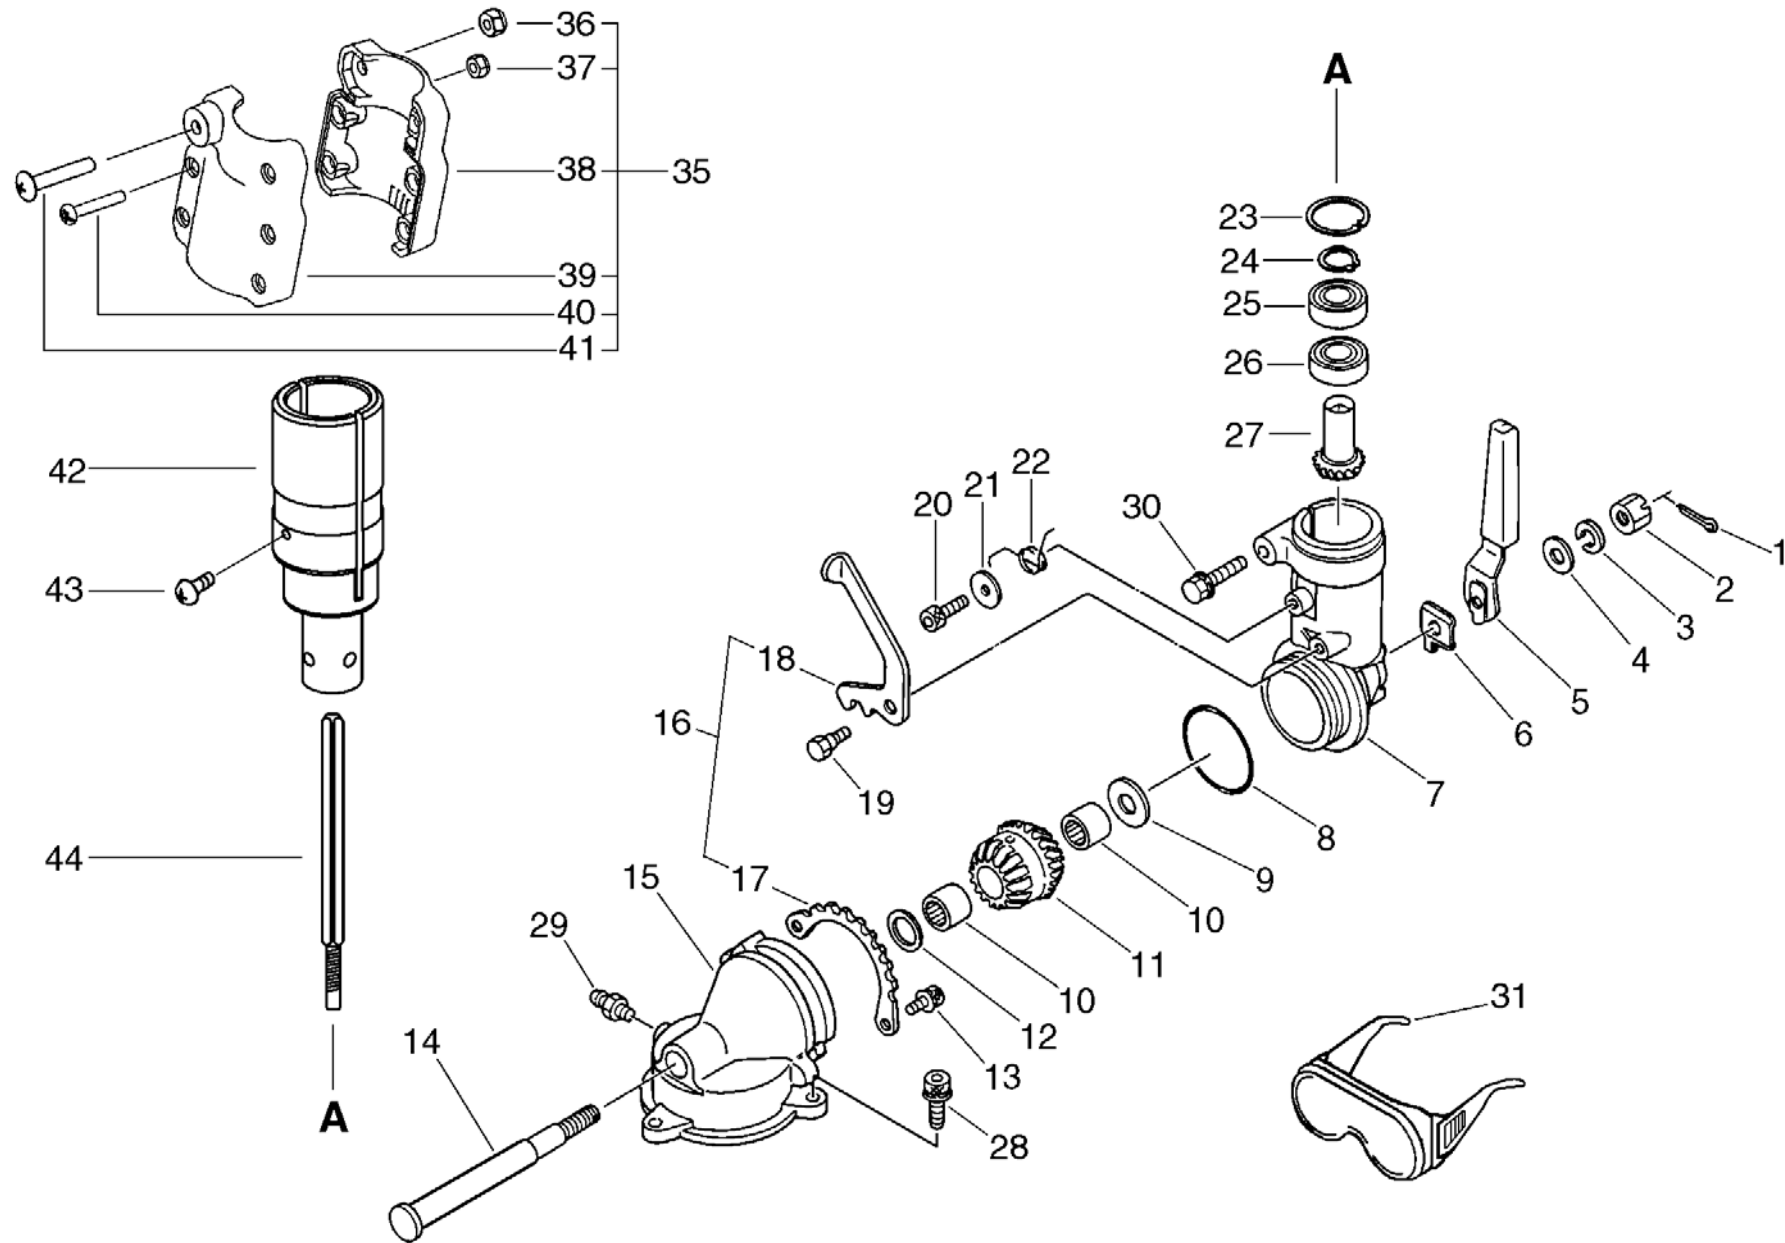

No.1

Parts List

Group:Trimmers/Brushcutters Accessories Model:HCAA-2402 Section:Gear Case, Tool(1)

Key	Lv	Part Number	Q'ty	Description	Remarks	Note
1		900300-16016	1	PIN, SPLIT 1.6*16		
2		900529-00006	1	NUT 6		
3		900605-00006	1	WASHER, SPRING 6		
4		403720-07350	1	WASHER, SLUST		
5		190511-12362	1	PIECE, LEVER		
6		610478-12361	1	PLATE, ANGLE		
7		610410-12361	1	CASE, GEAR		
8		900724-00032	1	O-RING		
9		610350-12360	1	WASHER		
10		100113-11520	2	BEARING, NEEDLE		
11		610361-12360	1	GEAR, BEVEL		
12		610317-12460	1	WASHER, CIRCULAR 10		
13		900162-04010	2	BOLT, H.S. 4*10		
14		610310-12360	1	SHAFT, P.T.O.		
15		610431-12360	1	LID, GEAR CASE		
16		P021-000850	1	LATCH RESETTER SET		
17	+	610470-12361	1	RESETTER, LATCH		
18	+	610472-12361	1	PAWL		
19		610474-12360	1	BOLT 5		
20		900162-05014	1	BOLT, H.S. 5*14		
21		900603-00005	1	WASHER 5		
22		178013-12360	1	SPRING, THR. LOCK		
23		900702-00022	1	CIRCLIP 22		
24		900706-00010	1	CIRCLIP 10		
25		900858-06900	1	BEARING, BALL 6900Z		
26		900855-06900	1	BEARING, BALL 6900		
27		610311-26160	1	GEAR, BEVEL		
28		900162-05018	3	BOLT, H.S. 5*18		