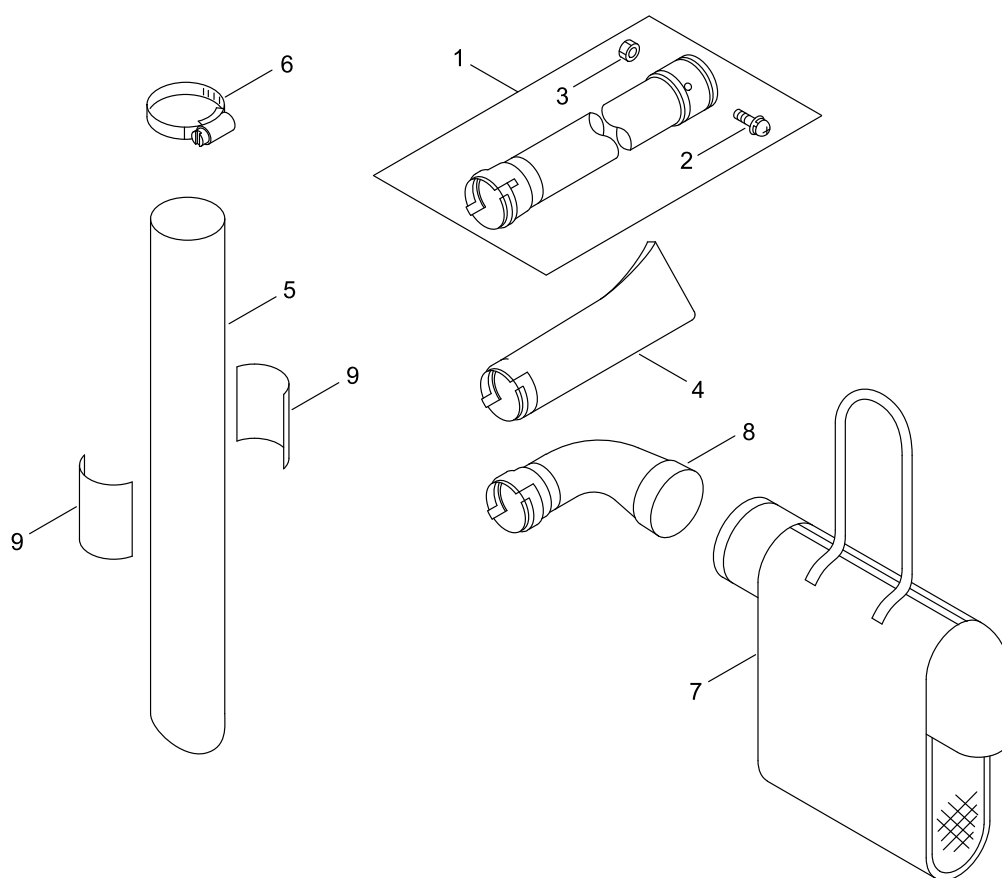

PIPE

PIPE

KEY NO	LV(+)	Part No	Description	Qty	Standard	Comment
1		210007-20660	PIPE,BLOWER	1		
2	+	900238-05010	SCREW 5*10	1	5*10	
3	+	900500-00005	NUT 5	1	5	
4		210014-20661	PIPE, STRAIGHT	1		
5		E180-000000	PIPE,SUCTION	1	115MM D. X 888MM	
6		210413-05060	CLAMP, FLEXIBLE PIPE	1		
7		X692-000120	BAG,DUST	1	ECHO - REAR ZIP	
8		215012-20110	PIPE,MAIN	1		
9		890135-08760	LABEL, MODEL	2