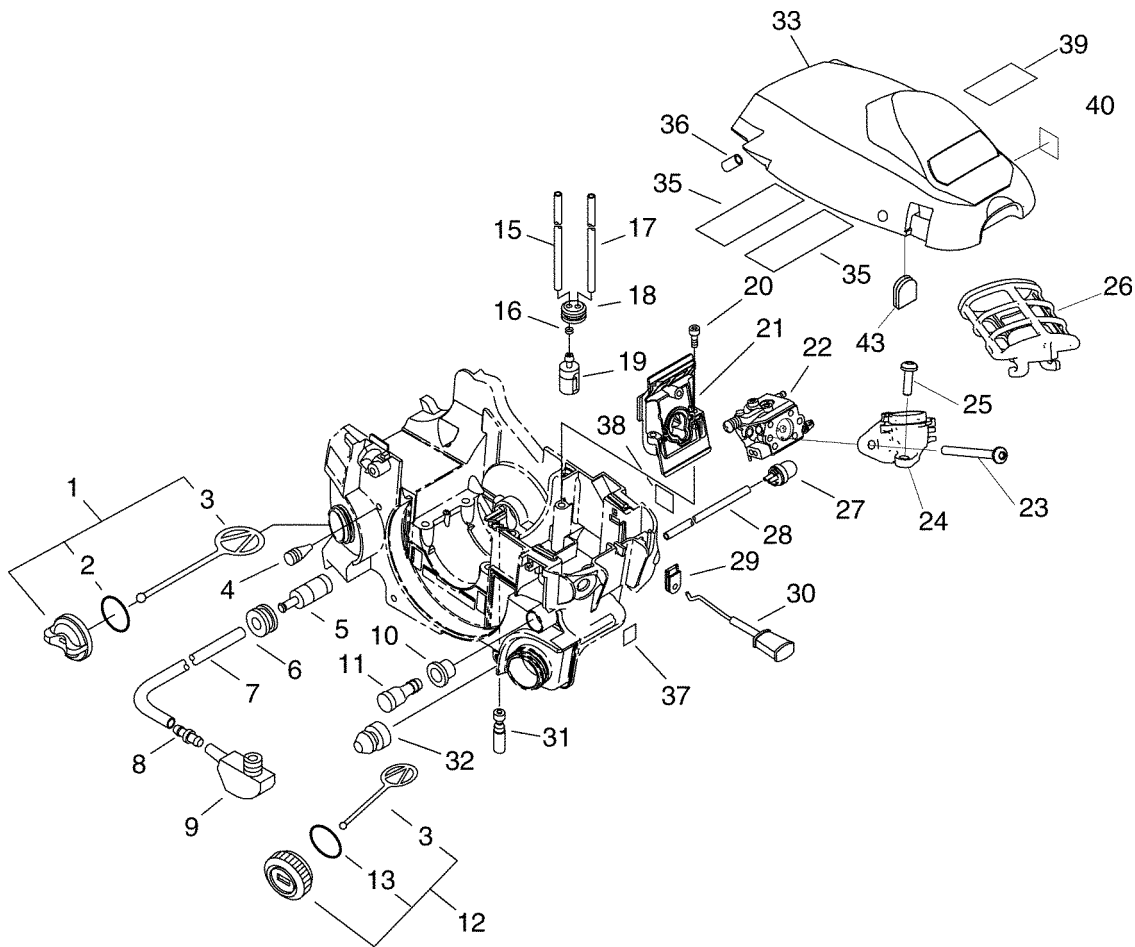

KEY	LV	PART NUMBER	Q'TY	DESCRIPTION	REMARKS
1		P021-005581	1	OIL CAP ASY	
2	+	900720-00018	1	O-RING 18	
3	+	A365-000050	1	CONNECTOR,CAP	
4		436114-13930	1	VALVE, CHECK	
5		436205-02832	1	STRAINER, OIL	
6		132115-01461	1	GROMMET	
7		130110-05260	1	PIPE, IMPULSE	
8		V186-000020	1	JOINT,PIPE	
9		V470-000810	1	PIPE	
10		V137-000000	1	GROMMET,FUEL	
11		A356-000030	1	VALVE,CHECK	
12		131004-37932	1	CAP ASY, FUEL	
13	+	900720-00022	1	O-RING 22	
3	+	A365-000050	1	CONNECTOR,CAP	
15		V471-002170	1	PIPE	
16		132013-09820	1	CLIP	
17		V471-001560	1	PIPE	
18		132115-44330	1	GROMMET	
19		131205-14930	1	STRAINER,FUEL	
20		V805-000010	2	BOLT, TORX 5	
21		A200-000352	1	INSULATOR, INTAKE	
22		A021-003340	1	CARBURETOR,DIAPHRAGM	
23		V805-000040	2	BOLT, TORX 5	
24		A204-000210	1	ELBOW, CARBURETOR