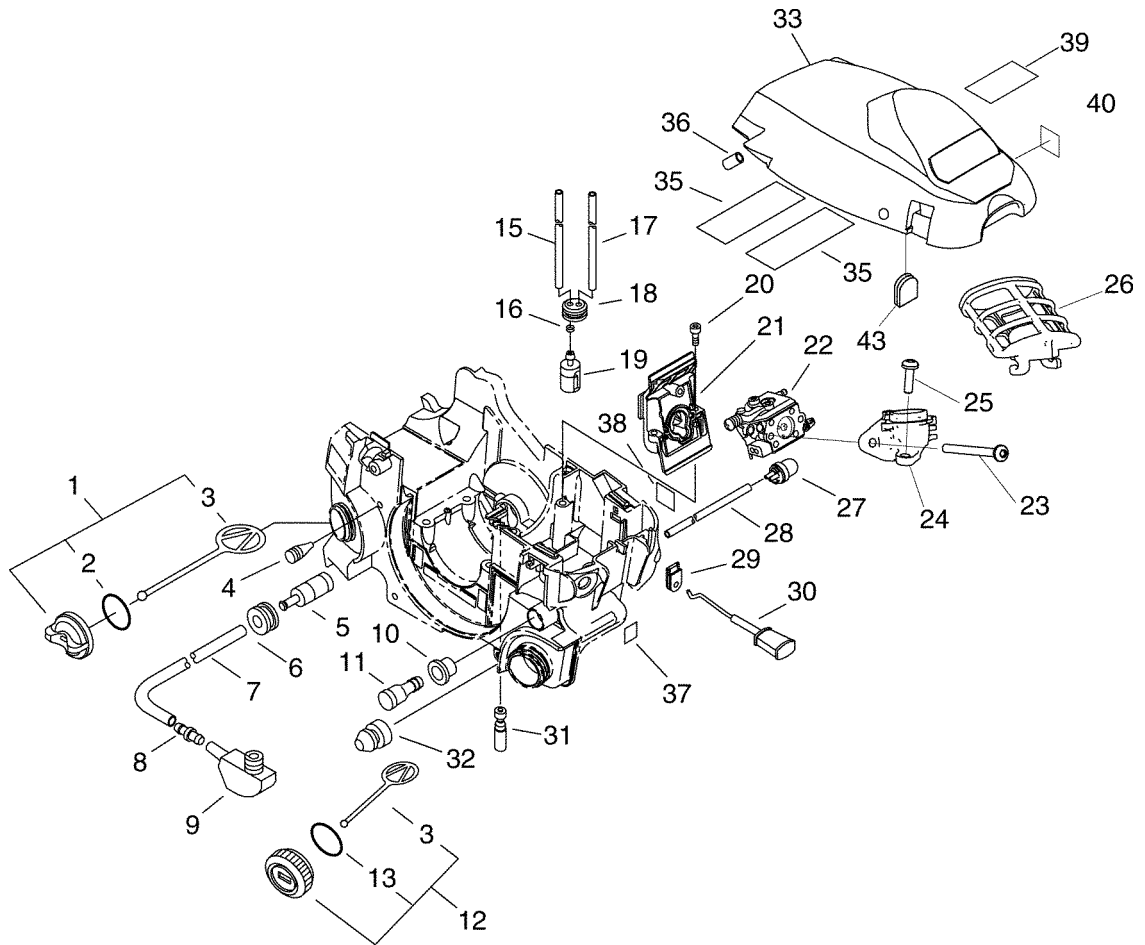

PARTS CATALOGUE

CHAIN SAW

CS-352ES

CE

KEY	LV	PART NUMBER	Q'TY	DESCRIPTION	REMARKS
1		P021-035190	1	CYLINDER	
2	+	V805-000220	4	BOLT, TORX 5	
3		A202-000070	1	BELLOWS, INTAKE	
4		A206-000000	1	HOLDER, BELLOWS	
5		P021-035200	1	PISTON SET	
6	+	A101-000580	1	RING, PISTON	
7	+	100013-15330	1	PIN, PISTON	
8	+	100015-04630	2	CIRCLIP, PISTON PIN	
10	+	100014-11520	2	SPACER, PISTON PIN	
11		100142-12330	1	KEY, WOODRUFF	
12		P021-035210	1	CRANKSHAFT ASY	
13	+	V505-000011	2	SEAL,OIL 12	
14	+	94035-36201	2	BEARING BALL	
16		P021-015084	1	COVER, ENGINE	
17	+	V225-000030	2	BOLT,STUD 8	
18		C463-000030	2	KNOB, LATCH	
19		J485-000200	2	HINGE	
20		V490-000400	2	CLIP	
21		V622-000070	4	PIN,STRAIGHT 4	
22		V805-000180	4	BOLT, TORX 5	
23		C617-000500	1	STOPPER	
24		V456-000240	1	HOLDER,SPRING	
25		V805-000140	1	BOLT, TORX 5	

KEY	LV	PART NUMBER	Q'TY	DESCRIPTION	REMARKS
1		V804-000030	2	BOLT, TORX 4	
2		A313-001120	1	GUIDE, EXHAUST	
3		A310-000060	1	SCREEN, ARRESTOR	
4		900516-00005	2	NUT, FRANGE 5	
5		A300-000830	1	MUFFLER, EXHAUST	
6		V104-000731	1	GASKET, EXHAUST	
7		V203-000120	2	BOLT, 5	
8		898510-07130	1	BAG, TOOL	
9		X602-000080	1	TOOL, WRENCH	
10		895812-03930	1	DRIVER, SCREW 50	
12		X605-000050	1	TOOL, L WRENCH	
13		P021-006951	1	SCABBARD, CHAIN	
14	+	898568-14530	1	ROPE	

KEY	LV	PART NUMBER	Q'TY	DESCRIPTION	REMARKS
25		V805-000000	1	BOLT, TORX 5	
26		A226-001420	1	ELEMENT, AIR FILTER	
27		123181-39130	1	PUMP, PRIMER	
28		V471-001280	1	PIPE	
29		V130-000010	1	GROMMET,CHOKE	
30		A241-000150	1	KNOB, CHOKE	
31		C022-000071	1	AUTO-OILER ASSEMBLY	
32		V420-001790	2	CUSHION	
33		A160-002300	1	COVER,CYLINDER	
35		V341-000120	2	WASHER,SQUARE	
36		100927-35830	1	PIPE	
37		890157-39130	1	LABEL, SWITCH	
38		X524-001900	1	LABEL	
39		X503-010410	1	LABEL,MODEL	
40		890631-38130	1	LABEL, CAUTION	
43		130338-32430	1	PLUG, COVER	