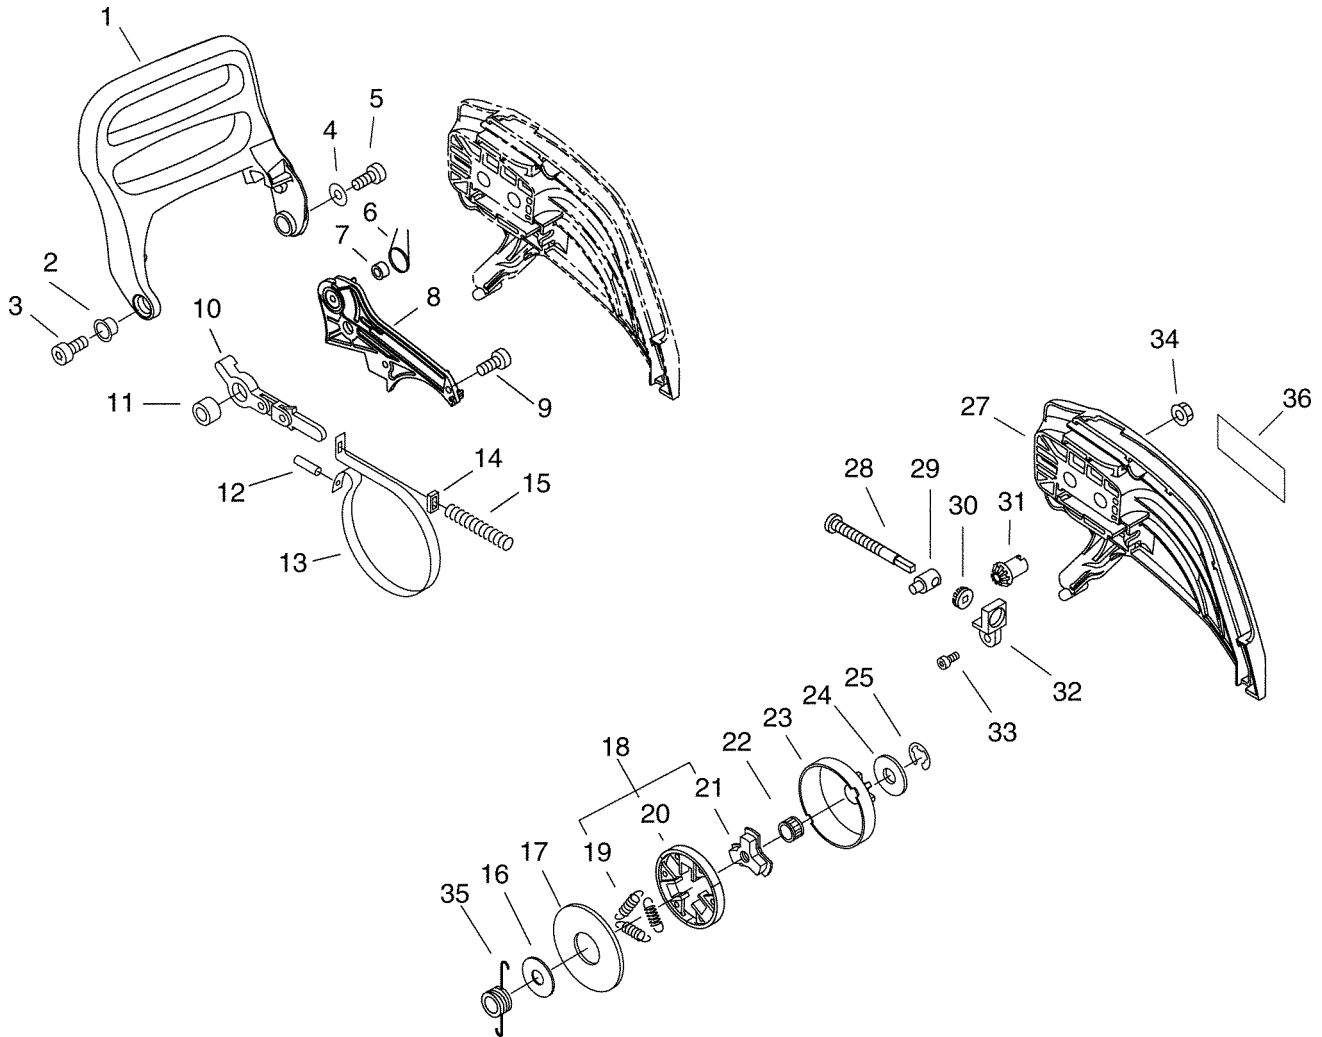

KEY	LV	PART NUMBER	Q'TY	DESCRIPTION	REMARKS
25		V583-000120	1	RING	
27		C300-000401	1	GUARD, SPROCKET	
28		V203-000110	1	BOLT,5	
29		C309-000030	1	TENSIONER,CHAIN	
30		V651-000011	1	GEAR,BEVEL	
31		V651-000001	1	GEAR,BEVEL	
32		V355-000140	1	COLLAR,8	
33		V804-000000	1	BOLT, TORX 4	
34		433019-12330	2	NUT, FLANGE 8	
35		V652-000040	1	GEAR,WORM	
36		X502-000670	1	LABEL,ECHO