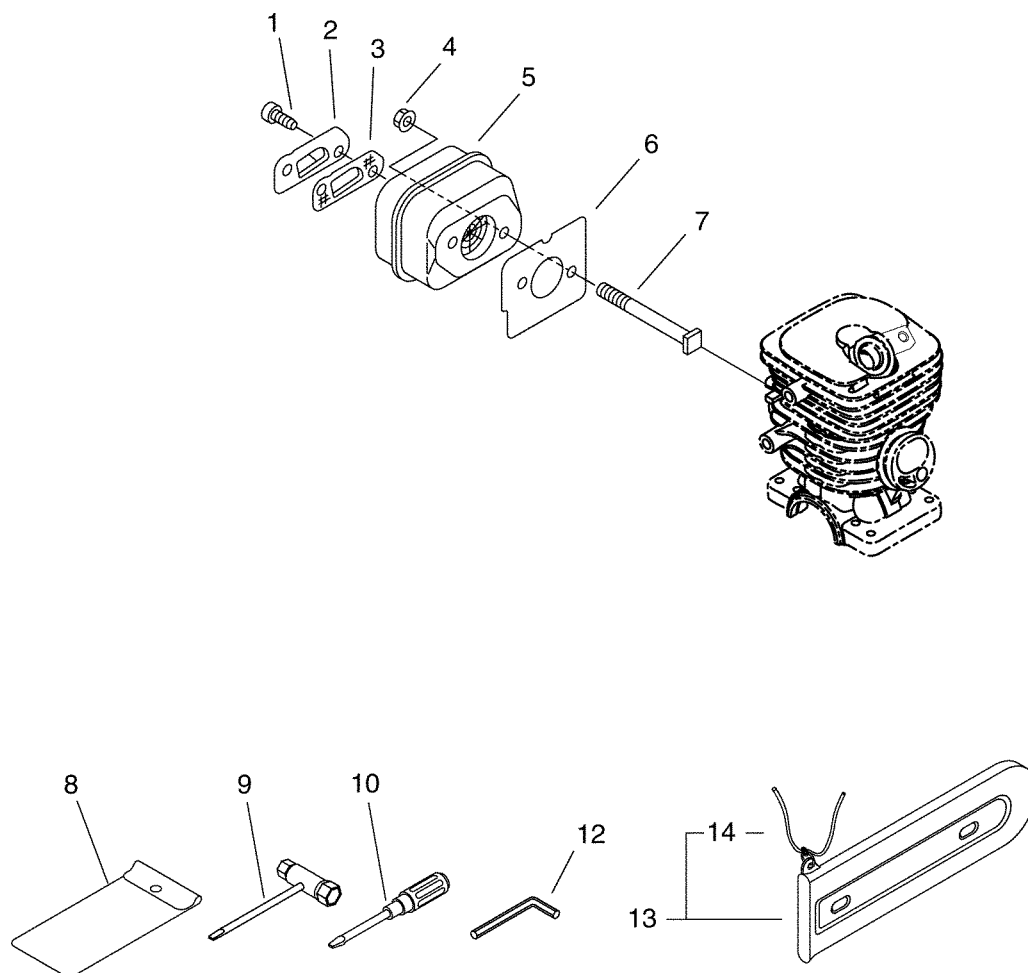

PARTS CATALOGUE

CHAIN SAW

CS-352ES

CE

KEY	LV	PART NUMBER	Q'TY	DESCRIPTION	REMARKS
1		P021-035190	1	CYLINDER	
2	+	V805-000220	4	BOLT, TORX 5	
3		A202-000070	1	BELLOWS, INTAKE	
4		A206-000000	1	HOLDER, BELLOWS	
5		P021-035200	1	PISTON SET	
6	+	A101-000580	1	RING, PISTON	
7	+	100013-15330	1	PIN, PISTON	
8	+	100015-04630	2	CIRCLIP, PISTON PIN	
10	+	100014-11520	2	SPACER, PISTON PIN	
11		100142-12330	1	KEY, WOODRUFF	
12		P021-035210	1	CRANKSHAFT ASY	
13	+	V505-000011	2	SEAL,OIL 12	
14	+	94035-36201	2	BEARING BALL	
16		P021-015084	1	COVER, ENGINE	
17	+	V225-000030	2	BOLT,STUD 8	
18		C463-000030	2	KNOB, LATCH	
19		J485-000200	2	HINGE	
20		V490-000400	2	CLIP	
21		V622-000070	4	PIN,STRAIGHT 4	
22		V805-000180	4	BOLT, TORX 5	
23		C617-000500	1	STOPPER	
24		V456-000240	1	HOLDER,SPRING	
25		V805-000140	1	BOLT, TORX 5	

KEY	LV	PART NUMBER	Q'TY	DESCRIPTION	REMARKS
1		V804-000030	2	BOLT, TORX 4	
2		A313-001120	1	GUIDE, EXHAUST	
3		A310-000060	1	SCREEN, ARRESTOR	
4		900516-00005	2	NUT, FRANGE 5	
5		A300-000830	1	MUFFLER, EXHAUST	
6		V104-000731	1	GASKET, EXHAUST	
7		V203-000120	2	BOLT, 5	
8		898510-07130	1	BAG, TOOL	
9		X602-000080	1	TOOL, WRENCH	
10		895812-03930	1	DRIVER, SCREW 50	
12		X605-000050	1	TOOL, L WRENCH	
13		P021-006951	1	SCABBARD, CHAIN	
14	+	898568-14530	1	ROPE	

KEY	LV	PART NUMBER	Q'TY	DESCRIPTION	REMARKS
25		V805-000000	1	BOLT, TORX 5	
26		A226-001420	1	ELEMENT, AIR FILTER	
27		123181-39130	1	PUMP, PRIMER	
28		V471-001280	1	PIPE	
29		V130-000010	1	GROMMET,CHOKE	
30		A241-000150	1	KNOB, CHOKE	
31		C022-000071	1	AUTO-OILER ASSEMBLY	
32		V420-001790	2	CUSHION	
33		A160-002300	1	COVER,CYLINDER	
35		V341-000120	2	WASHER,SQUARE	
36		100927-35830	1	PIPE	
37		890157-39130	1	LABEL, SWITCH	
38		X524-001900	1	LABEL	
39		X503-010410	1	LABEL,MODEL	
40		890631-38130	1	LABEL, CAUTION	
43		130338-32430	1	PLUG, COVER	