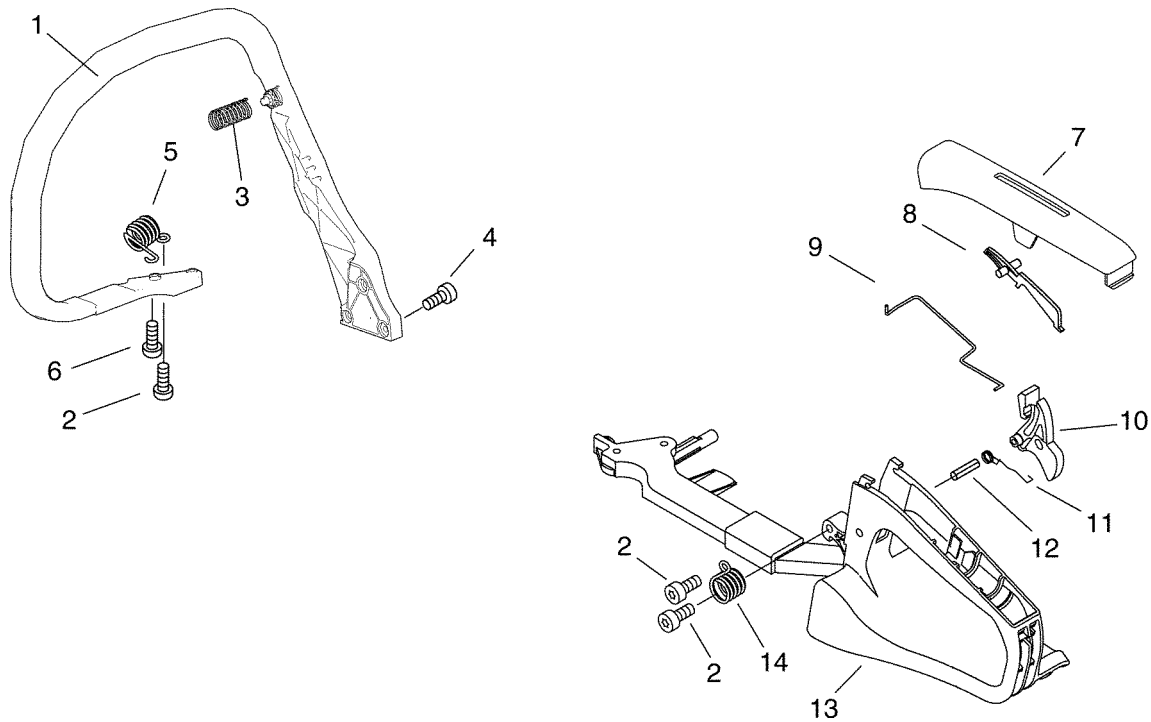

PARTS CATALOGUE

CHAIN SAW

CS-352ES

CE

KEY	LV	PART NUMBER	Q'TY	DESCRIPTION	REMARKS
1		P021-035190	1	CYLINDER	
2	+	V805-000220	4	BOLT, TORX 5	
3		A202-000070	1	BELLOWS, INTAKE	
4		A206-000000	1	HOLDER, BELLOWS	
5		P021-035200	1	PISTON SET	
6	+	A101-000580	1	RING, PISTON	
7	+	100013-15330	1	PIN, PISTON	
8	+	100015-04630	2	CIRCLIP, PISTON PIN	
10	+	100014-11520	2	SPACER, PISTON PIN	
11		100142-12330	1	KEY, WOODRUFF	
12		P021-035210	1	CRANKSHAFT ASY	
13	+	V505-000011	2	SEAL,OIL 12	
14	+	94035-36201	2	BEARING BALL	
16		P021-015084	1	COVER, ENGINE	
17	+	V225-000030	2	BOLT,STUD 8	
18		C463-000030	2	KNOB, LATCH	
19		J485-000200	2	HINGE	
20		V490-000400	2	CLIP	
21		V622-000070	4	PIN,STRAIGHT 4	
22		V805-000180	4	BOLT, TORX 5	
23		C617-000500	1	STOPPER	
24		V456-000240	1	HOLDER,SPRING	
25		V805-000140	1	BOLT, TORX 5	

KEY	LV	PART NUMBER	Q'TY	DESCRIPTION	REMARKS
1		V804-000030	2	BOLT, TORX 4	
2		A313-001120	1	GUIDE, EXHAUST	
3		A310-000060	1	SCREEN, ARRESTOR	
4		900516-00005	2	NUT, FRANGE 5	
5		A300-000830	1	MUFFLER, EXHAUST	
6		V104-000731	1	GASKET, EXHAUST	
7		V203-000120	2	BOLT, 5	
8		898510-07130	1	BAG, TOOL	
9		X602-000080	1	TOOL, WRENCH	
10		895812-03930	1	DRIVER, SCREW 50	
12		X605-000050	1	TOOL, L WRENCH	
13		P021-006951	1	SCABBARD, CHAIN	
14	+	898568-14530	1	ROPE	

KEY	LV	PART NUMBER	Q'TY	DESCRIPTION	REMARKS
25		V805-000000	1	BOLT, TORX 5	
26		A226-001420	1	ELEMENT, AIR FILTER	
27		123181-39130	1	PUMP, PRIMER	
28		V471-001280	1	PIPE	
29		V130-000010	1	GROMMET,CHOKE	
30		A241-000150	1	KNOB, CHOKE	
31		C022-000071	1	AUTO-OILER ASSEMBLY	
32		V420-001790	2	CUSHION	
33		A160-002300	1	COVER,CYLINDER	
35		V341-000120	2	WASHER,SQUARE	
36		100927-35830	1	PIPE	
37		890157-39130	1	LABEL, SWITCH	
38		X524-001900	1	LABEL	
39		X503-010410	1	LABEL,MODEL	
40		890631-38130	1	LABEL, CAUTION	
43		130338-32430	1	PLUG, COVER	