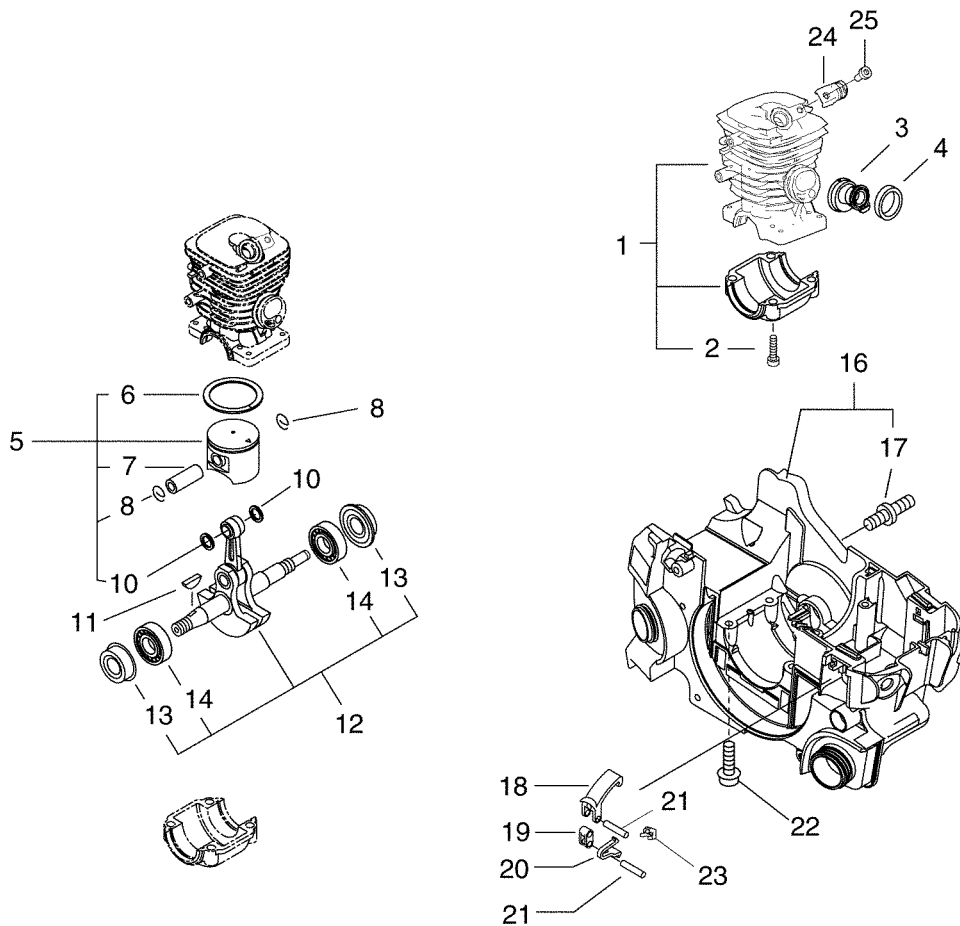

PARTS CATALOGUE

CHAIN SAW

CS-352ES

CE

KEY	LV	PART NUMBER	Q'TY	DESCRIPTION	REMARKS
1		P021-035190	1	CYLINDER	
2	+	V805-000220	4	BOLT, TORX 5	
3		A202-000070	1	BELLOWS, INTAKE	
4		A206-000000	1	HOLDER, BELLOWS	
5		P021-035200	1	PISTON SET	
6	+	A101-000580	1	RING, PISTON	
7	+	100013-15330	1	PIN, PISTON	
8	+	100015-04630	2	CIRCLIP, PISTON PIN	
10	+	100014-11520	2	SPACER, PISTON PIN	
11		100142-12330	1	KEY, WOODRUFF	
12		P021-035210	1	CRANKSHAFT ASY	
13	+	V505-000011	2	SEAL,OIL 12	
14	+	94035-36201	2	BEARING BALL	
16		P021-015084	1	COVER, ENGINE	
17	+	V225-000030	2	BOLT,STUD 8	
18		C463-000030	2	KNOB, LATCH	
19		J485-000200	2	HINGE	
20		V490-000400	2	CLIP	
21		V622-000070	4	PIN,STRAIGHT 4	
22		V805-000180	4	BOLT, TORX 5	
23		C617-000500	1	STOPPER	
24		V456-000240	1	HOLDER,SPRING	
25		V805-000140	1	BOLT, TORX 5	

KEY	LV	PART NUMBER	Q'TY	DESCRIPTION	REMARKS
1		V804-000030	2	BOLT, TORX 4	
2		A313-001120	1	GUIDE, EXHAUST	
3		A310-000060	1	SCREEN, ARRESTOR	
4		900516-00005	2	NUT, FRANGE 5	
5		A300-000830	1	MUFFLER, EXHAUST	
6		V104-000731	1	GASKET, EXHAUST	
7		V203-000120	2	BOLT, 5	
8		898510-07130	1	BAG, TOOL	
9		X602-000080	1	TOOL, WRENCH	
10		895812-03930	1	DRIVER, SCREW 50	
12		X605-000050	1	TOOL, L WRENCH	
13		P021-006951	1	SCABBARD, CHAIN	
14	+	898568-14530	1	ROPE	

KEY	LV	PART NUMBER	Q'TY	DESCRIPTION	REMARKS
25		V805-000000	1	BOLT, TORX 5	
26		A226-001420	1	ELEMENT, AIR FILTER	
27		123181-39130	1	PUMP, PRIMER	
28		V471-001280	1	PIPE	
29		V130-000010	1	GROMMET,CHOKE	
30		A241-000150	1	KNOB, CHOKE	
31		C022-000071	1	AUTO-OILER ASSEMBLY	
32		V420-001790	2	CUSHION	
33		A160-002300	1	COVER,CYLINDER	
35		V341-000120	2	WASHER,SQUARE	
36		100927-35830	1	PIPE	
37		890157-39130	1	LABEL, SWITCH	
38		X524-001900	1	LABEL	
39		X503-010410	1	LABEL,MODEL	
40		890631-38130	1	LABEL, CAUTION	
43		130338-32430	1	PLUG, COVER	