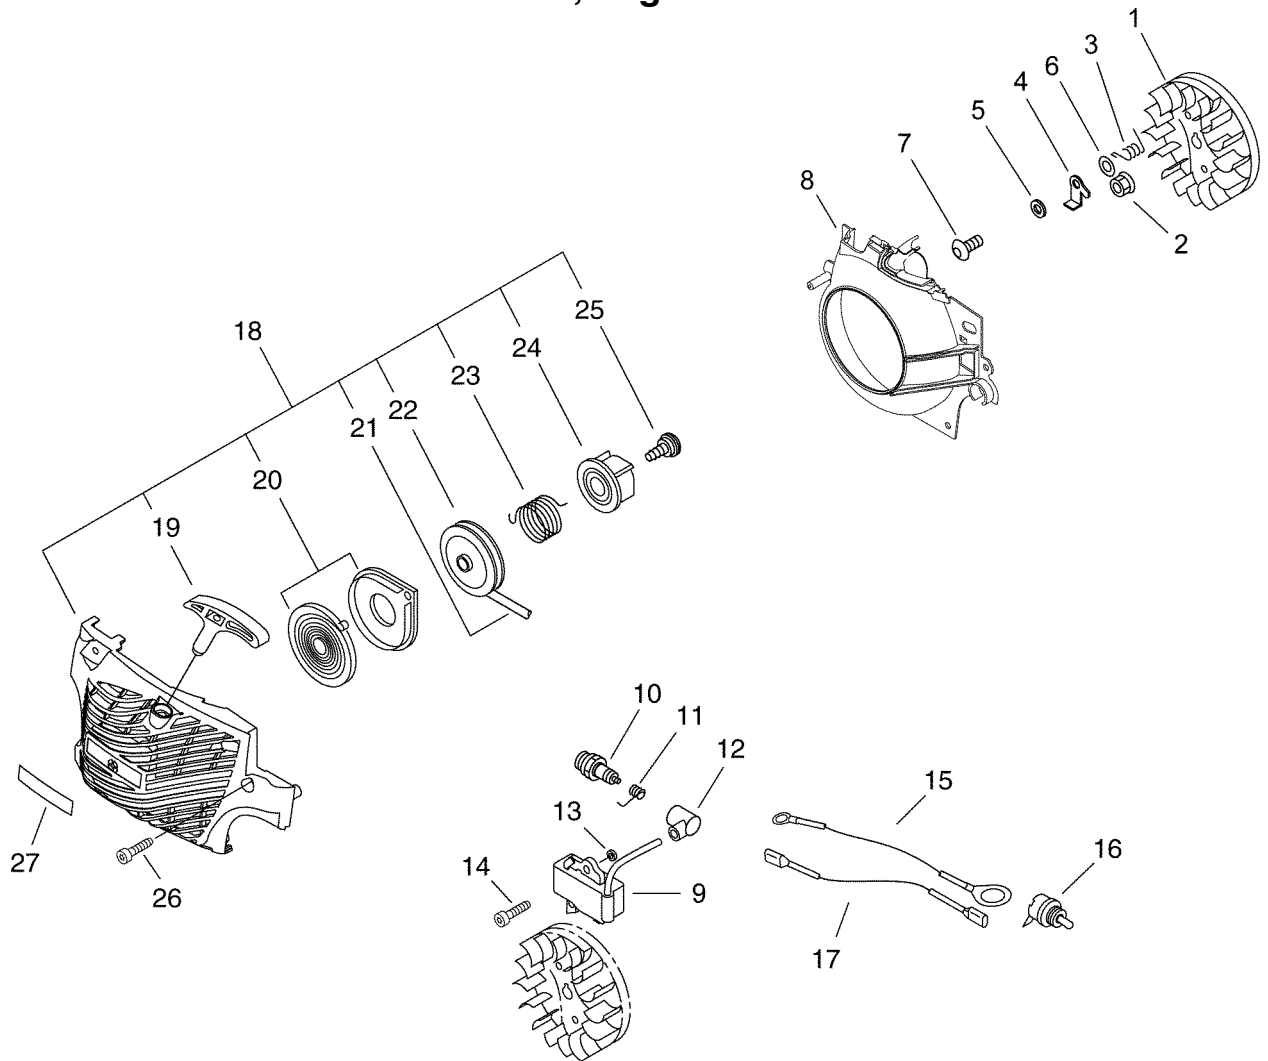

KEY	LV	PART NUMBER	Q'TY	DESCRIPTION	REMARKS
1		A409-000350	1	ROTOR, MAGNETO	
2		900515-00008	1	NUT, FLANGE 8	
3		177234-35430	2	SPRING, RETURN	
4		A514-000020	2	PAWL	
5		177247-04630	2	SPACER, RATCHET	
6		900603-00005	2	WASHER 5	
7		V203-000080	2	BOLT, 5"	
8		A172-000830	1	COVER, FAN	
9		A411-001180	1	COIL, IGNITION	
10		A425-000000	1	SPARKPLUG	
11		A426-000020	1	TERMINAL, SPARKPLUG	
12		A427-000020	1	CAP, SPARK PLUG	
13		150117-16430	2	SPACER	
14		V805-000210	2	BOLT, TORX 5	
15		V485-001070	1	LEAD	
16		A440-001190	1	SWITCH, ON OFF	
17		V485-001080	1	LEAD	
18		A051-001300	1	STARTER, RECOIL ASY	
19	+	P022-005891	1	GRIP, STARTER	
20	+	P022-001330	1	SPRING KIT, REWIND	
21	+	P022-008440	1	ROPE, STARTER	
22	+	A506-000080	1	REEL, ROPE	
23	+	V452-000220	1	SPRING, TORSION	
24	+	P022-022000	1	CATCHER, PAWL	
25	+	177236-61830	1	SCREW	
26		V805-000010	3	BOLT, TORX 5	
27		X502-000340	1	LABEL, ECHO