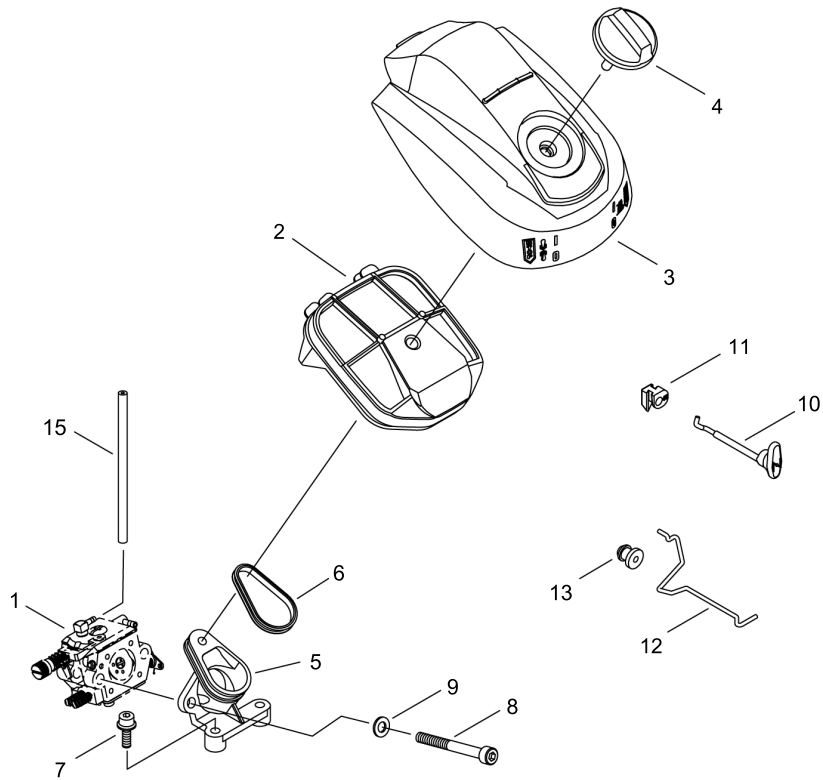

AIR CLEANER, CARBURETOR

AIR CLEANER, CARBURETOR

KEY NO	LV(+)	Part No	Description	Qty	Standard	Comment
1		A021-004000	CARBURETOR, DIAPHRAGM	1	WT-1055	
2		A226-001580	ELEMENT,AIR FILTER	1	250メッシュ	
3		A232-001050	CLEANER COVER	1		
4		A235-000270	KNOB,CLEANER LID	1		
5		A204-000220	ELBOW, CARBURETOR	1		
6		V581-000280	GASKET	1		
7		V202-000200	BOLT	2		
8		91100-05048	BOLT	2		
9		900600-00005	WASHER 5	2	5	
10		A240-000111	ROD, CHOKE	1		
11		V130-000170	GROMMET,CHOKE	1		
12		C454-000280	ROD,THROTTLE	1		
13		V133-000040	GROMMET	1		
15		132010-56030	PIPE 3*6*110	1	3*6*110 NBR