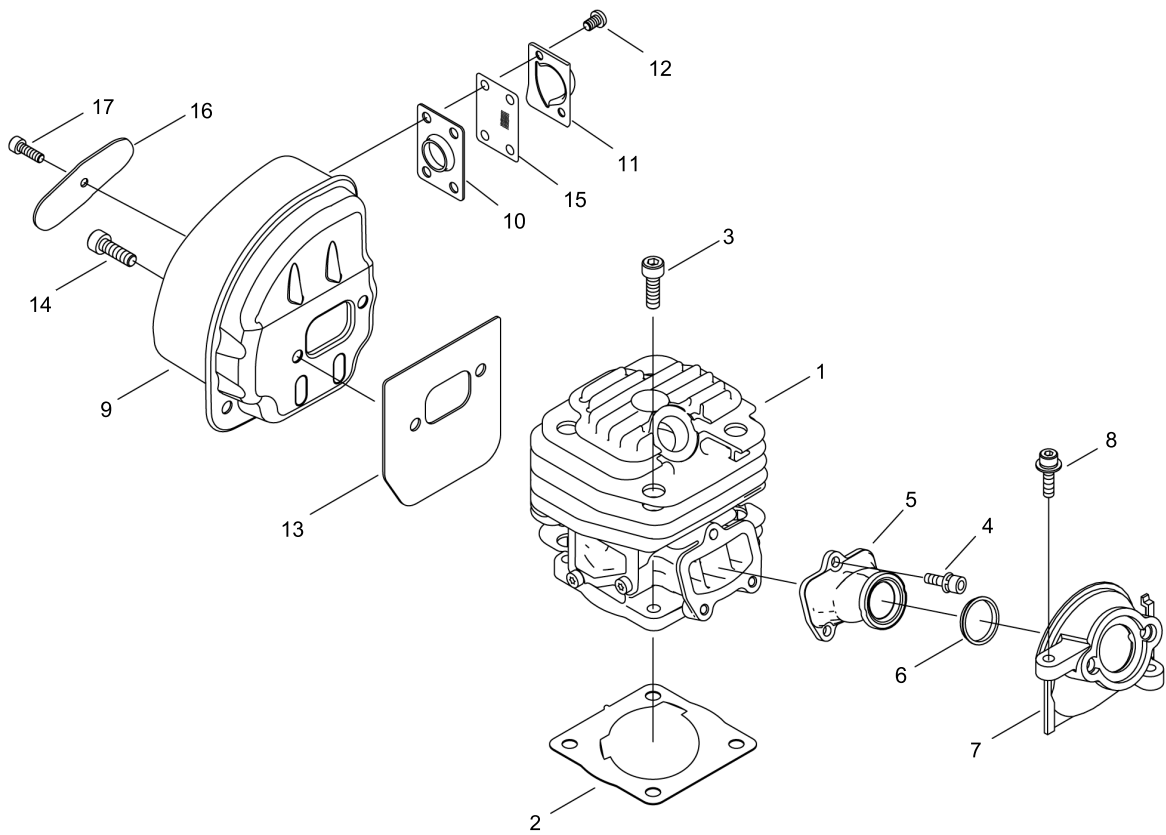

CYLINDER, MUFFLER

CYLINDER, MUFFLER

KEY NO	LV(+)	Part No	Description	Qty	Standard	Comment
1		P021-040340	CYLINDER ASY	1		
2		V100-000750	GASKET,CYL	1		
3		900105-05018	BOLT, H.S. 5*18	4	5*18	
4		V202-000350	BOLT-SPW	3	M4-14	
5		A202-000240	BELLOWS, INTAKE	1		
6		V359-000380	COLLAR,16	1		
7		A200-000852	INSULATOR, INTAKE	1		
8		V202-000200	BOLT	2		
9		A300-001691	MUFFLER, EXHAUST	1		
10		A313-001890	GUIDE, EXHAUST	1		
11		A313-001880	GUIDE, EXHAUST	1		
12		91578-04006	SCREW	2		
13		V104-001581	GASKET,EXHAUST	1		
14		V203-001880	BOLT,5	4		
15		A310-000450	SCREEN, ARRESTOR	1		
16		A301-000060	PLATE, MUFFLER	1		
17		900105-04006	BOLT, H.S. 4*6	1	4*6