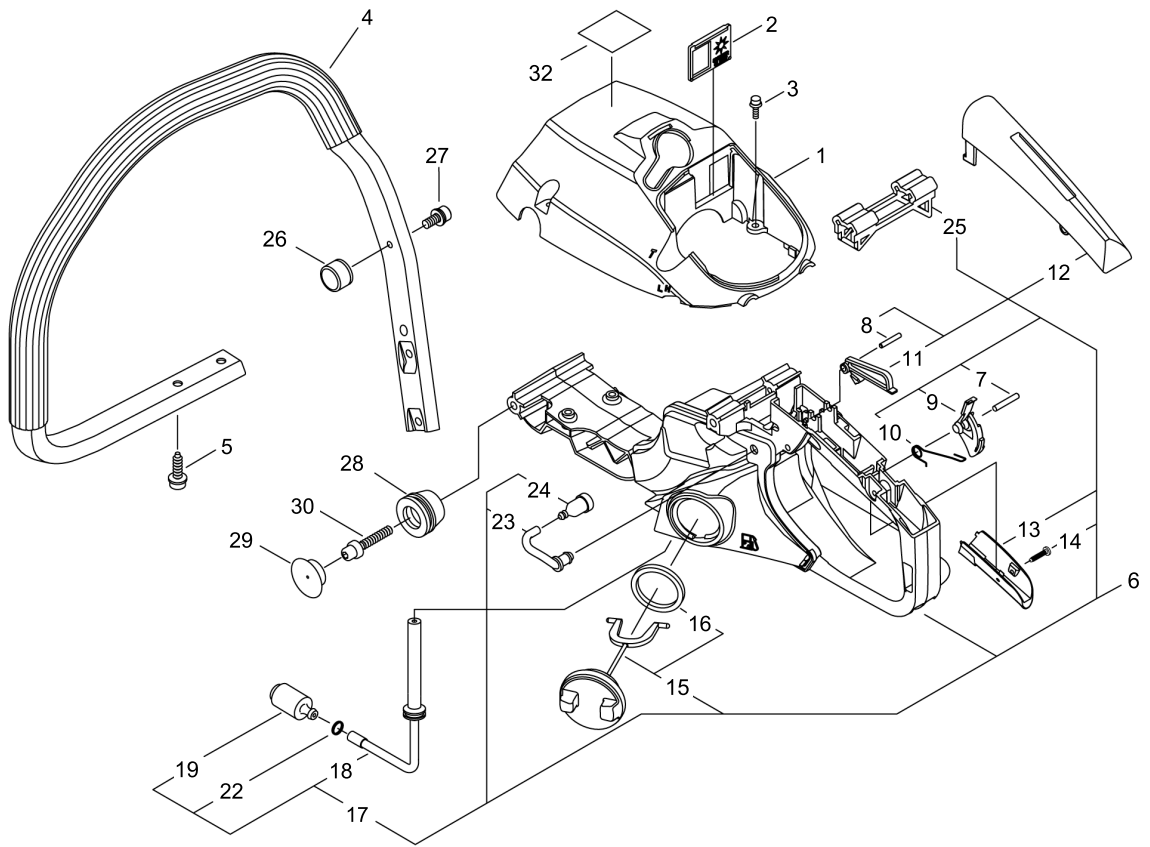

HANDLE

HANDLE

KEY NO	LV(+)	Part No	Description	Qty	Standard	Comment
1		A160-002580	COVER,CYLINDER	1		
2		A219-000040	SHUTTER,AIR	1		
3		V202-000200	BOLT	3		
4		C040-000511	HANDLE, FRONT	1		
5		V203-001490	BOLT TAPPING	4		
6		P021-040192	HANDLE, REAR ASSY	1		
7	+	93060-40250	PIN, SPRING	1		
8	+	93042-40220	PIN, SPRING	1		
9	+	C450-000641	CONTROL, THROTTLE	1		
10	+	V452-000850	SPRING,TORSION	1		
11	+	C460-000310	LOCKOUT,THROTTLE	1		
12	+	C411-000130	LID,HANDLE	1		
13	+	C403-000530	GRIP	1		
14	+	91449-04022	SCREW TAPPING	1		
15	+	A033-000220	CAP ASSY	1		
16	++	V107-000070	GASKET	1		
17	+	P021-035121	FUEL PIPE	1		
18	++	V470-001520	PIPE	1		
19	++	131205-19832	STRAINER, FUEL	1		
22	++	V490-000500	CLIP	1		
23	+	V470-001530	PIPE	1		
24	+	131300-56431	VENT ASSEMBLY, FUEL	1		
25	+	V420-002810	STOPPER	1		
26		V400-000080	CUSHION	1		
27		V202-000260	BOLT,4	1		
28		V401-000290	CUSHION	4		
29		V421-000070	CAP,CUSHION	4		
30		V203-001480	BOLT	4		
32		890345-39230	LABEL,CAUTION	1