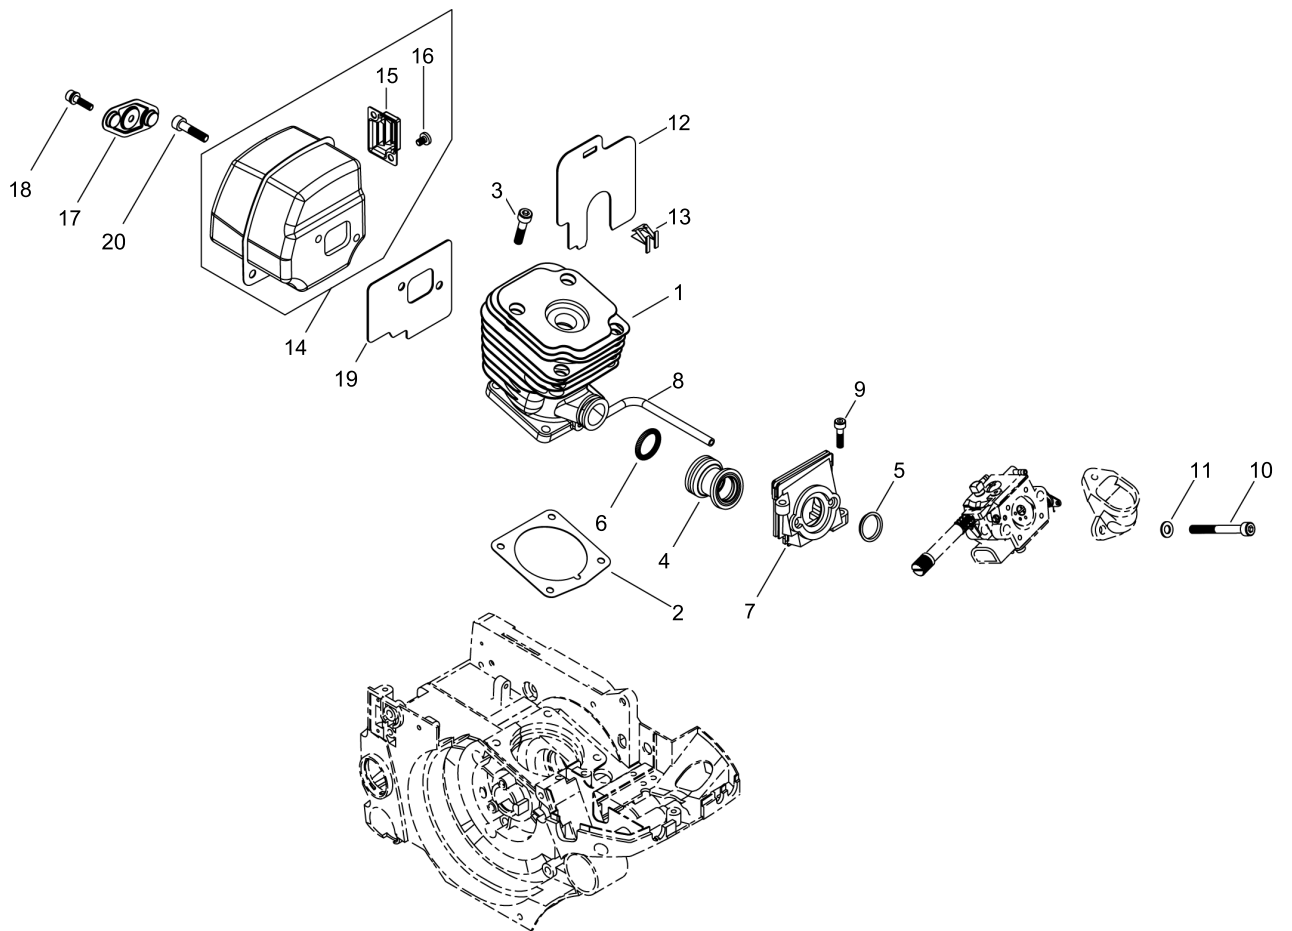

CYLINDER, MUFFLER

CYLINDER, MUFFLER

KEY NO	LV(+)	Part No	Description	Qty	Standard	Comment
1		A130-001490	CYLINDER	1		
2		V100-000510	GASKET CYLINDER	1		
3		900105-05018	BOLT, H.S. 5*18	4	5*18	
4		A202-000130	BOOT	1		
5		V359-000200	COLLAR	1		
6		V451-000900	SPRING	1		
7		A200-000820	BRACKET	1		
8		V471-002800	PIPE	1		
9		V202-000470	BOLT ADHESIVE	3		
10		91100-05048	BOLT	2		
11		900600-00005	WASHER 5	2	5	
12		A209-000280	GASKET	1		
13		V490-000710	CLIP	1		
14		A030-000530	MUFFLER ASSY	1		
15	+	A313-001540	PLATE	1		
16	+	91578-04006	SCREW	2		
17		A313-001470	CAP MUFFLER	1		
18		V202-000260	BOLT,4	1		
19		V104-001540	GASKET	1		
20		900105-05016	BOLT, H.S. 5*16	4	5*16