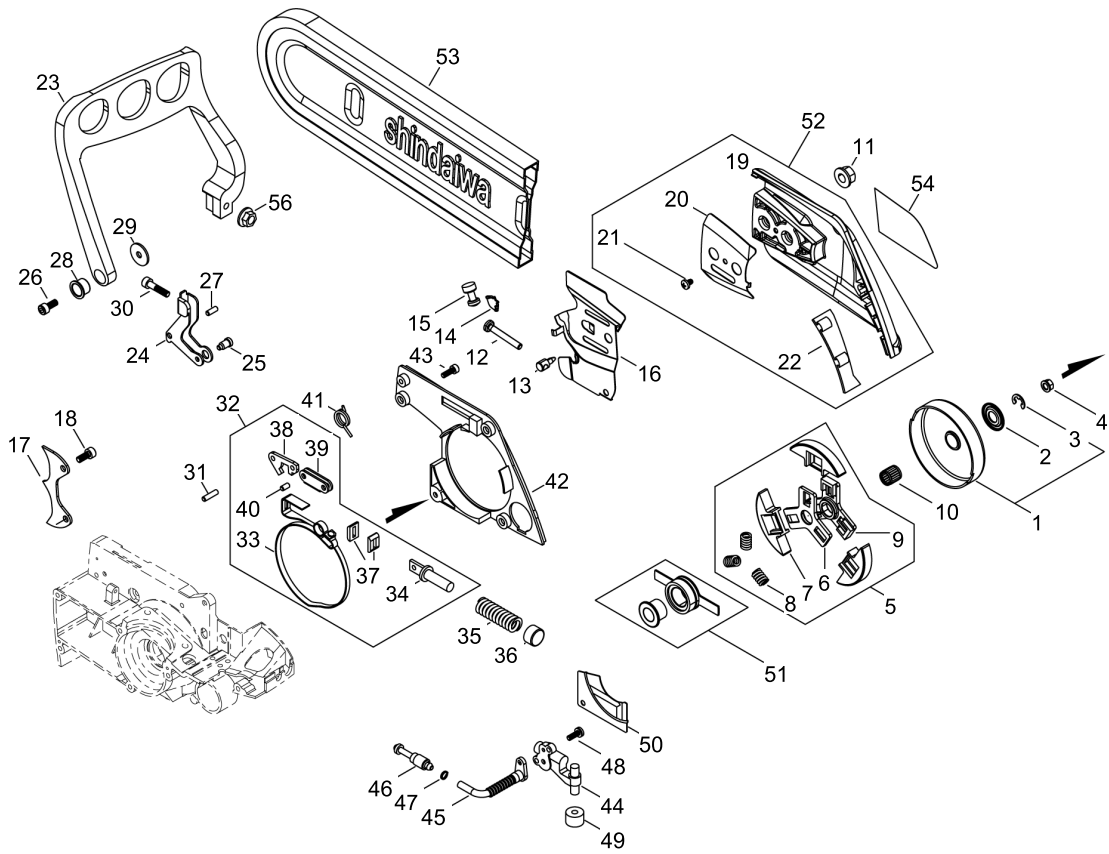

CLUTCH, SPROCKET

CLUTCH, SPROCKET

KEY NO	LV(+)	Part No	Description	Qty	Standard	Comment
1		P021-032590	CLUTCH DRUM SET	1		
3	+	V582-000150	SNAP RING	1		
2		V307-000270	WASHER	1		
4		V264-000180	NUT	1		
5		A056-000580	CLUTCH ASSY	1		
6	+	A552-000210	CLUTCH BOSS A	1		
7	+	A555-000190	CLUTCH SHOE	3		
8	+	V451-000930	SPRING	3		
9	+	A552-000240	HUB, CLUTCH	1		
10		V555-000150	BEARING,NEEDLE	1		
11		V265-000200	NUT	2	M-8	
12		V253-000610	SCREW	1		
13		C309-000110	TENSIONER,CHAIN	1		
14		V152-002430	GUIDE	1		
15		V651-000790	GEAR,BEVEL	1		
16		C305-000180	GUIDE PLATE	1		
17		C304-000120	SPIKE	1		
18		900105-05012	BOLT, H.S. 5*12	2	5*12	
52		P021-026762	CLUTCH COVER ASSY	1		
19	+	C300-000591	CLUTCH COVER	1		
20	+	C305-000190	GUIDE PLATE	1		
21	+	900253-04008	SCREW 4*8	1	4*8	
22	+	C302-000020	PROTECTOR	1		
23		C320-000320	GUARD	1		
24		C347-000000	LEVER	1		
25		V203-001390	BOLT LEVER	1		
26		V203-002060	BOLT,5	1		
27		V629-000000	ROLLER	1		
28		V356-000590	SPACER	1		
29		V303-000320	WASHER,CIRCULAR 5	1		
30		900105-05012	BOLT, H.S. 5*12	1	5*12	
31		V634-000010	ROLLER	1		
32		C328-000160	BRAKE BAND COMP	1		
33	+	C328-000170	BRAKE BAND	1		
34	+	C334-000130	HOLDER SPRING	1		
37	+	C329-000020	ADJUST PLATE	2		
38	+	C334-000140	INNER LEVER	1		
39	+	C334-000150	TIE STRAP	1		
40	+	900330-40080	PIN F 4*8	2	4*8	
35		V450-001110	BRAKE SPRING	1		
36		V456-000170	STOPPER	1		
41		V452-000820	SPRING LEVER	1		
42		C345-000390	COVER BRAKE	1		
43		V202-000380	BOLT ADHESIVE	4		
44		C022-000121	AUTO-OILER ASSEMBLY	1		
45		V470-001510	PIPE,OIL	1		
46		C209-000070	STRAINER,OIL	1