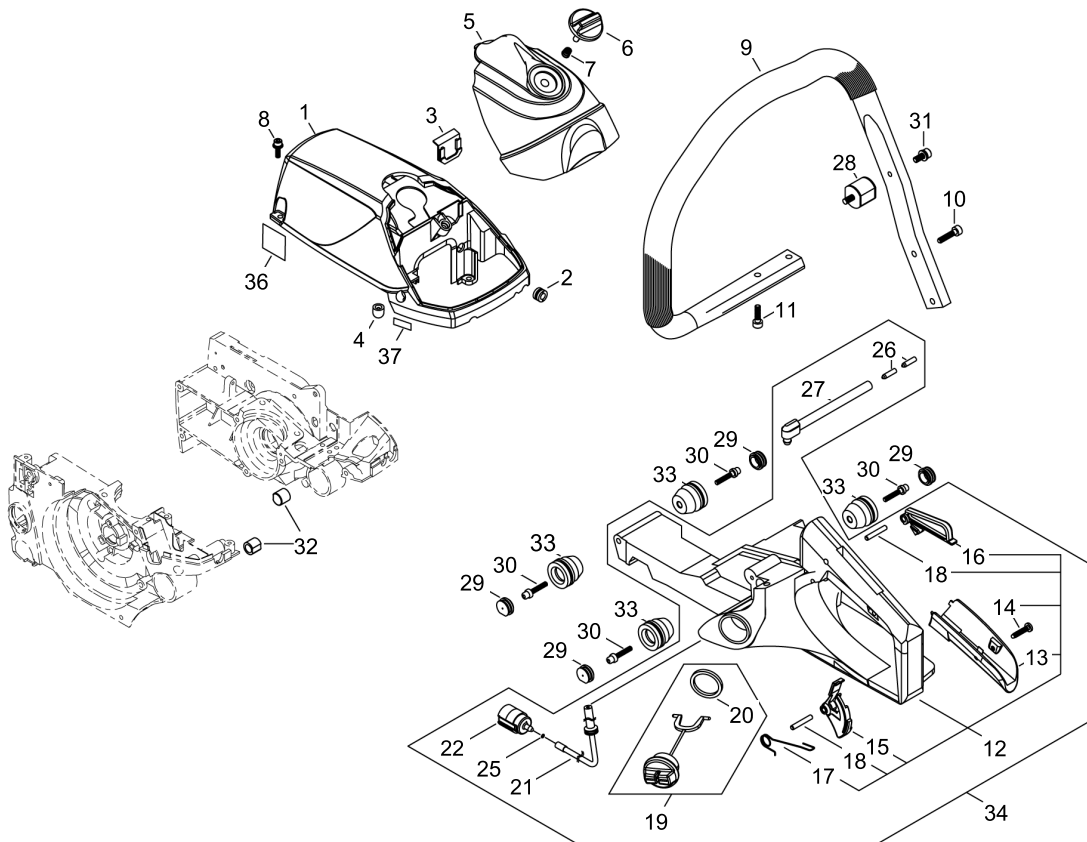

HANDLE

HANDLE

KEY NO	LV(+)	Part No	Description	Qty	Standard	Comment
1		A160-001940	CYLINDER COVER	1		
2		V130-000100	GROMMET CHOKE	1		
3		A219-000020	PLUG	1		
4		V420-002720	SUPPORTER	1		
5		A232-001040	CLEANER COVER	1		
6		A235-000270	KNOB,CLEANER LID	1		
7		V450-001130	SPRING	1		
8		V202-000150	BOLT SPW	4		
9		C040-000500	FRONT HANDLE	1		
10		V203-001360	BOLT HILO	2		
11		V203-001370	BOLT HILO	2		
34		P021-038911	REAR HANDLE SUB ASSY	1		
12	+	P021-026050	REAR HANDLE SUB ASSY	1		
13	++	C403-000530	GRIP	1		
14	++	91449-04022	SCREW TAPPING	1		
15	++	C450-000641	CONTROL, THROTTLE	1		
16	++	C460-000310	LOCKOUT,THROTTLE	1		
17	++	V452-000850	SPRING,TORSION	1		
18	++	93060-40250	PIN, SPRING	2		
19	+	A033-000350	CAP,FUEL	1		
20	++	V107-000060	GASKET	1		
21	+	V470-001560	FUEL PIPE	1		
22	+	131205-19832	STRAINER, FUEL	1		
25	+	V490-000500	CLIP	1		
26	+	A356-000120	ELEMENT	2		
27	+	V470-001410	BREATHING PIPE	1		
28		V401-000330	CUSHION	1		
29		V421-000020	PLUG	4		
30		V203-001380	BOLT HILO	4		
31		V202-000260	BOLT,4	1		
32		V420-002730	SUPPORTER	2		
33		V401-000280	CUSHION	4		
36		890345-39231	LABEL,CAUTION	1		
37		X532-001141	LABEL,OPERATION	1