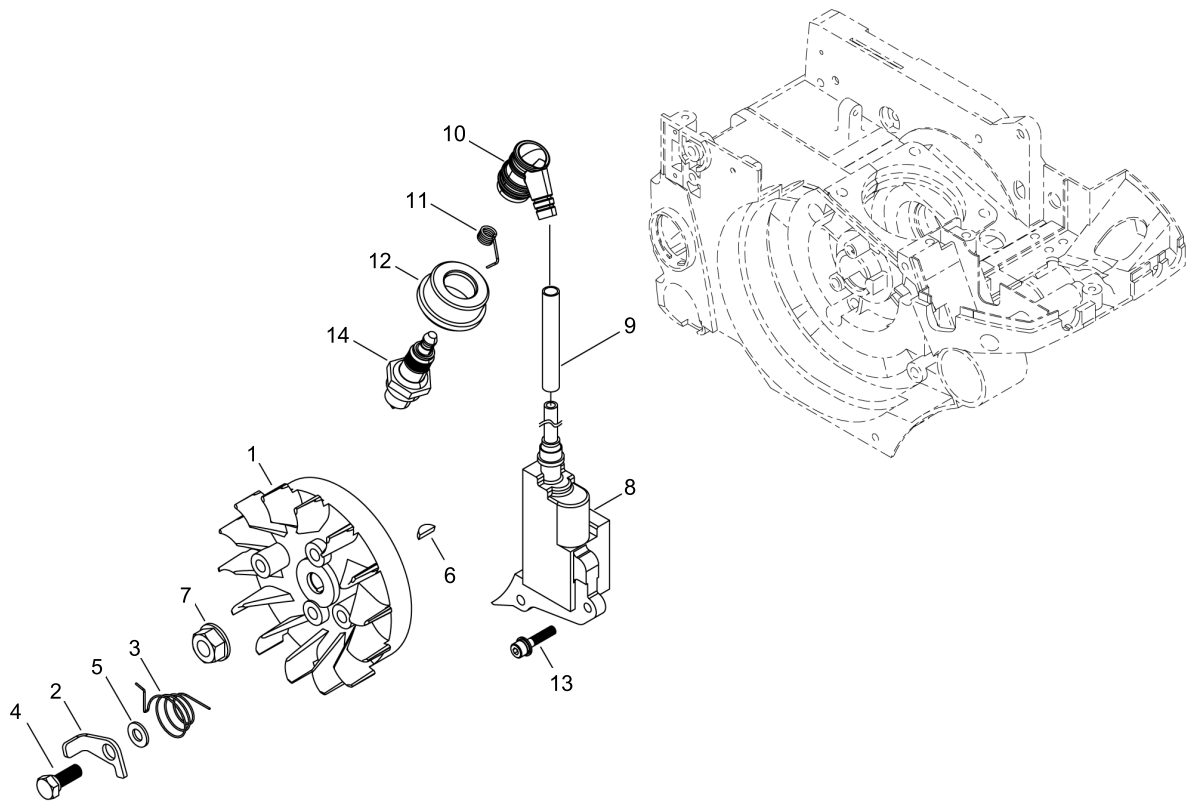

MAGNETO

MAGNETO

KEY NO	LV(+)	Part No	Description	Qty	Standard	Comment
1		A409-000800	ROTOR	1		
2		A514-000220	PAWL	2		
3		V452-000870	SPRING,TORSION	2		
4		V204-000620	BOLT	2		
5		V304-000270	WASHER,CIRCULAR 6	2		
6		93115-03010	KEY	1	3*10	
7		V265-000220	NUT	1		
8		A411-000940	COIL SUB ASSY	1		
9		V475-005200	TUBE	1		
10		A427-000060	CAP,SPARK PLUG	1		
11		A426-000040	TERMINAL,SPARKPLUG	1		
12		A429-000150	SEAL CAP	1		
13		V202-000431	BOLT,4	2	M4X20 WSW	
14		159010-10230	PLUG, SPARK (BPMR-7A	1	BPMR-7A