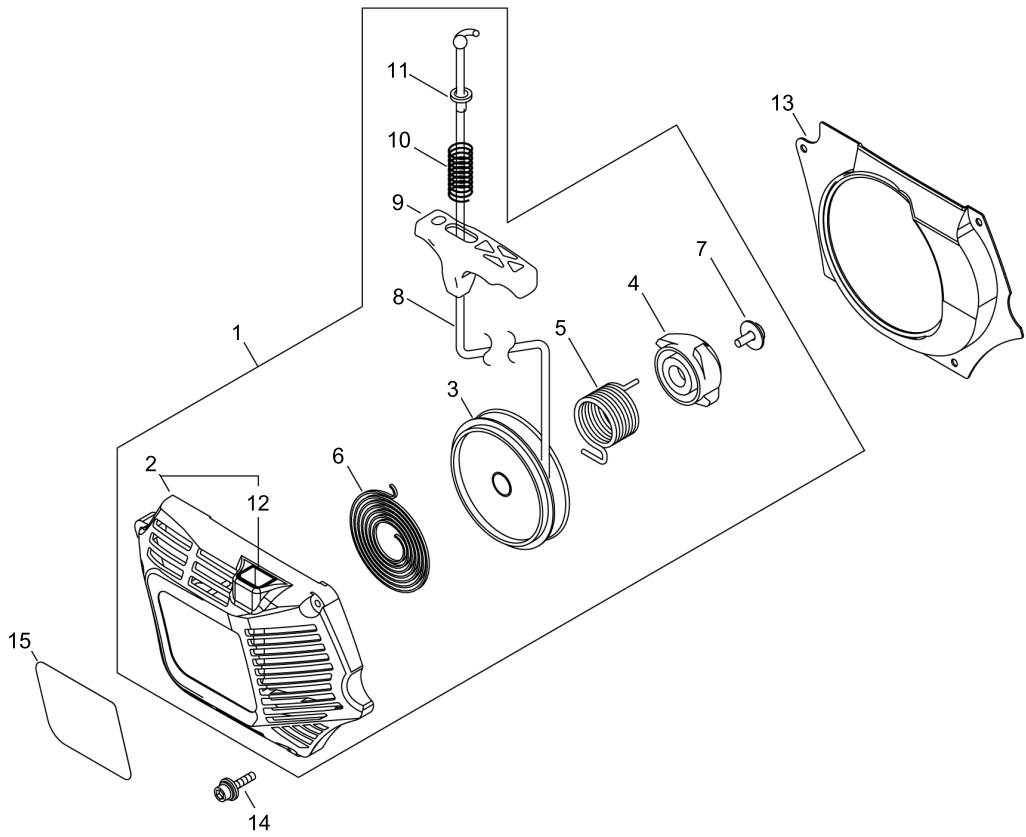

RECOIL STARTER

RECOIL STARTER

KEY NO	LV(+)	Part No	Description	Qty	Standard	Comment
1		A051-001980	RECOIL STARTER ASSY	1		
2	+	A500-001090	STARTER CASE	1		
12	++	A510-000130	GUIDE,ROPE	1		
3	+	A506-000390	REEL	1		
4	+	A507-000050	CATCHER,PAWL	1		
5	+	V452-000880	SPRING,TORSION	1		
6	+	A504-000220	SPRING,RECOIL	1		
7	+	V253-000640	SCREW	1		
8	+	A509-000380	ROPE	1		
9	+	A511-000230	NOB	1		
10	+	V450-001170	SPRING,COMPRESSION	1		
11	+	V376-001400	SPACER	1		
13		A172-001420	AIR PLATE	1		
14		V202-000480	BOLT ADHESIVE	3		
15		X504-004200	LABEL TRADE	1