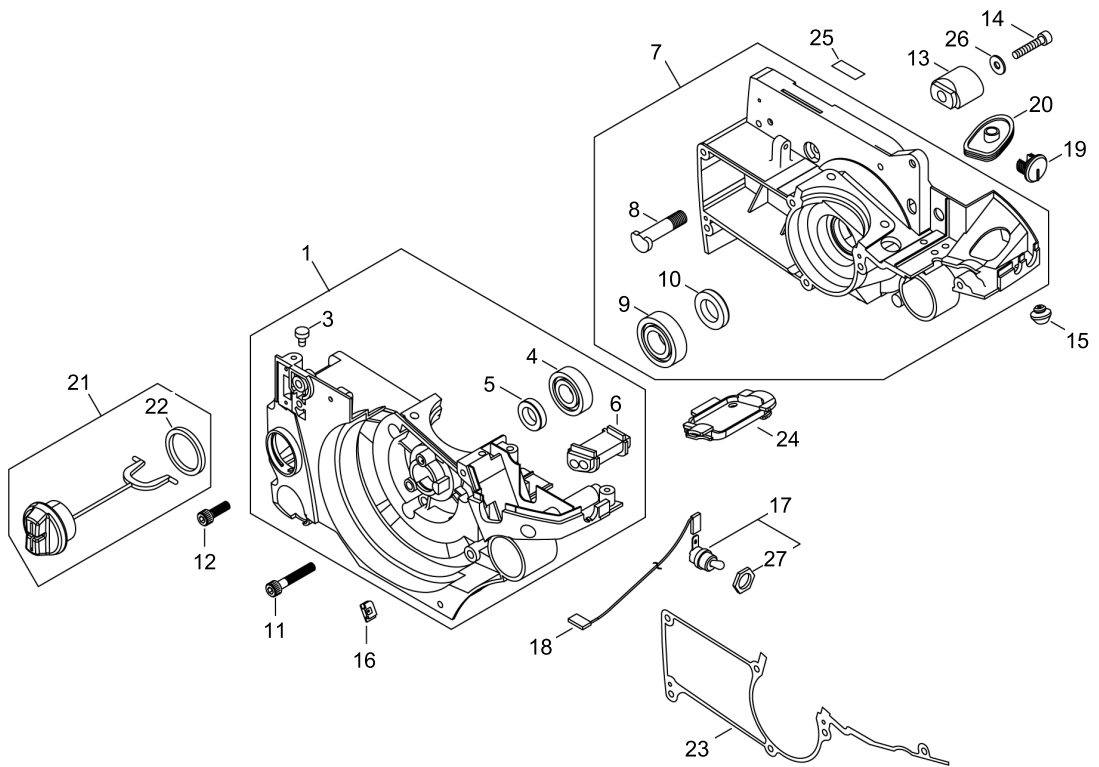

CASECRANK

CASECRANK

KEY NO	LV(+)	Part No	Description	Qty	Standard	Comment
1		P021-026730	CASE M COMP	1		
3	+	A356-000130	VALVE,CHECK	1		
4	+	V592-000310	BEARING, BALL	1	6001X10JRXC3	
5	+	V505-000140	SEAL,OIL	1		
6	+	V131-000100	GROMMET	1		
7		P021-038900	CASE C COMP	1		
8	+	V225-000140	BOLT BAR	2		
9	+	V592-000320	BEARING, BALL	1	6002X13C3	
10	+	V508-000060	SEAL,OIL	1		
11		900105-05030	BOLT, H.S. 5*30	3	5*30	
12		900105-05016	BOLT, H.S. 5*16	3	5*16	
13		C310-000080	CATCHER,CHAIN	1		
14		V203-001460	BOLT	1		
15		V420-002770	CUSHION	1		
16		V136-000120	GROMMET	1		
17		A440-001590	SWITCH ASSY	1		
27	+	V266-000090	NUT,10	1		
18		V485-001990	LEAD WIRE	1		
19		V141-000100	PLUG	1		
20		V144-000310	GROMMET FUEL	1		
21		C020-000030	CAP,OIL	1		
22	+	V106-000080	GASKET CAP	1		
23		V102-000130	GASKET CASE	1		
24		V142-000040	GROMMET	1		
25		890316-39131	LABEL, CAUTION	1		
26		900600-00005	WASHER 5	1	5	